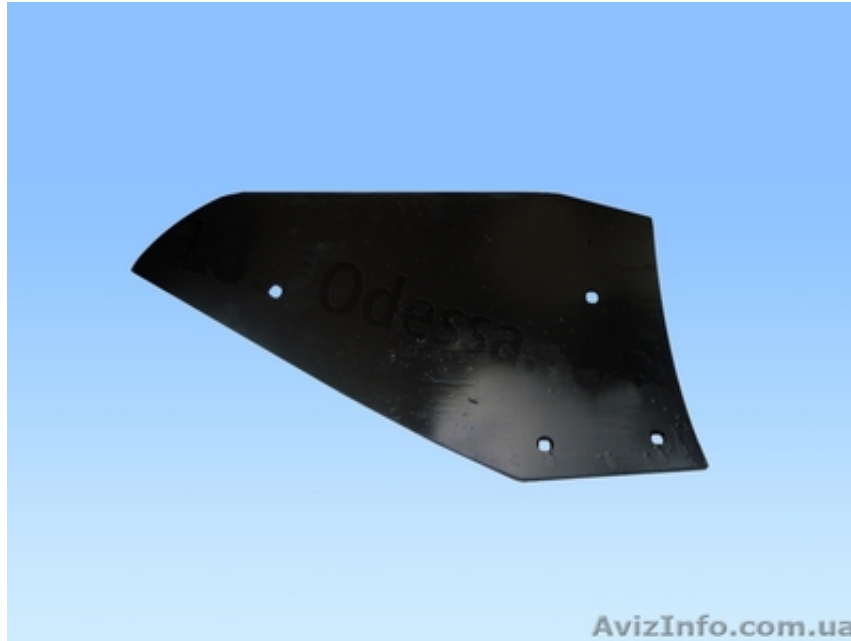

Крыло отвала ПЛЕ 21.411 на пług ПЛН 3-35

Одеса, Україна

Крыло отвала ПЛЕ 21.411 (толщина - 8мм) - применяется на плугах серии ПЛН 3-35, 4-35, 5-35. Служит для оборота и крошения срезанного пласта.

Крепится к башмаку корпуса болтами ПМ 10*45.

Изготовлено из листового проката, сталь 45.

Проходит процесс закалки.

Вес - 9,0 кг.

Предприятие производит большой выбор пługов с углоснимками, с предпflugниками, на высоких круглых стойках, с полувинтовыми отвалами. А также запчасти на пflugи, культиваторы, бороны. Имеются запчасти на сеялку СЗ-3, 6.