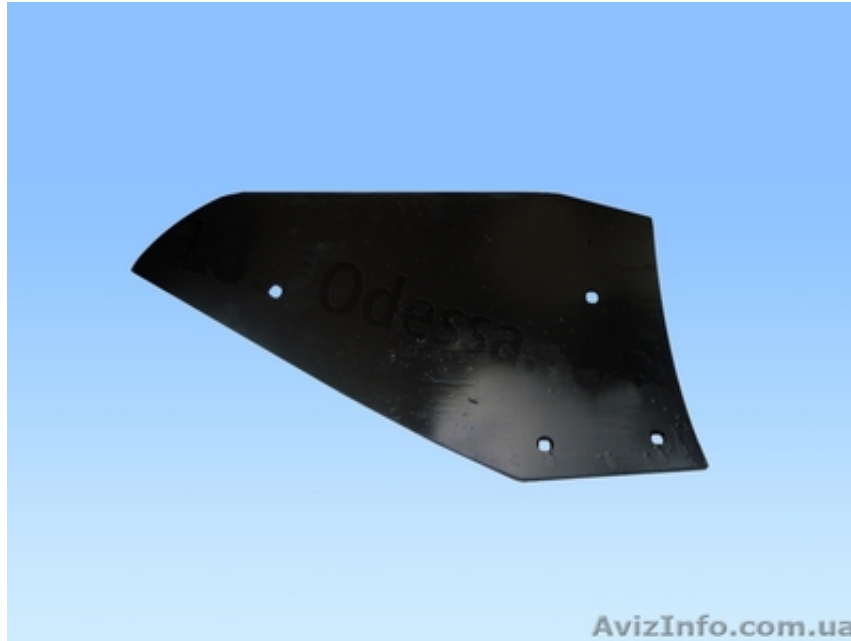

Крыло отвала ПЛЕ 21.411 на пług ПЛН 3-35

Одеса, Україна

Крыло отвала ПЛЕ 21.411 (толщина - 8мм) - применяется на плугах серии ПЛН 3-35, 4-35, 5-35. Служит для оборота и крошения срезанного пласта.

Крепится к башмаку корпуса болтами ПМ 10*45.

Изготовлено из листового проката, сталь 45.

Проходит процесс закалки.

Вес - 9,0 кг.

Предприятие производит большой выбор пługов с углоснимками, с предпflugниками, на высоких круглых стойках, с полувинтовыми отвалами. А также запчасти на плуги, культиваторы, бороны. Имеются запчасти на сеялку СЗ-3, 6.