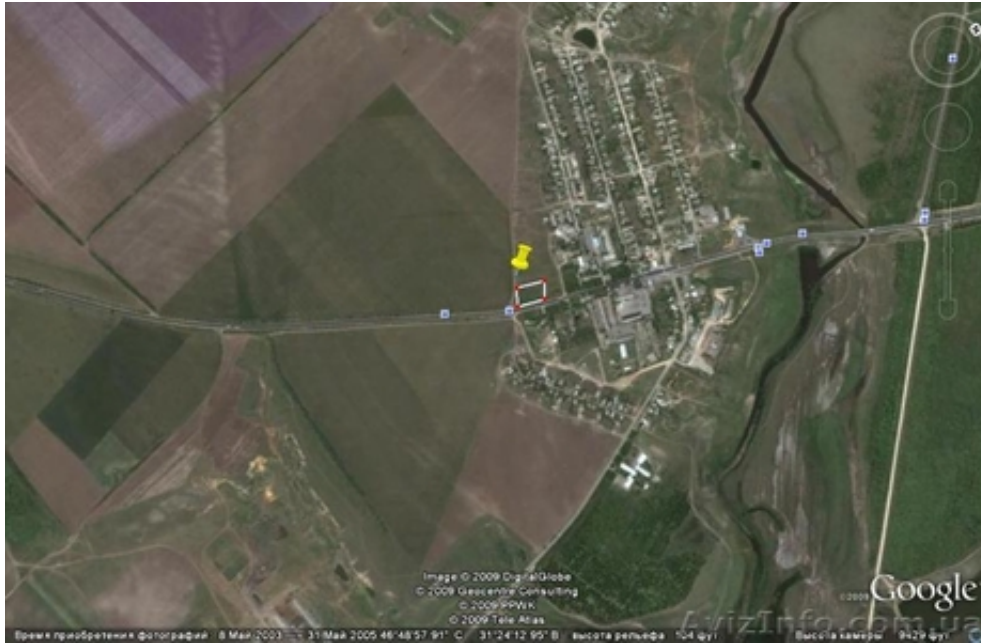

Земельный участок фасад на трассе Одесса-Николаев середина пути (с. Красное,).

Одеса, Україна

Земельный участок фасад на трассе Одесса-Николаев середина пути (с. Красное,). Под АЗС, придорожный комплекс, гостиницу, кафе, СТО. Площадь участка 0, 5 Га, вдоль трассы 80 метров, ровный, правильной формы, газ, электричество, канализация. На участке собственность, строение – склад. Участок находится в аренде на 49 лет, оформлен на юридическое лицо.