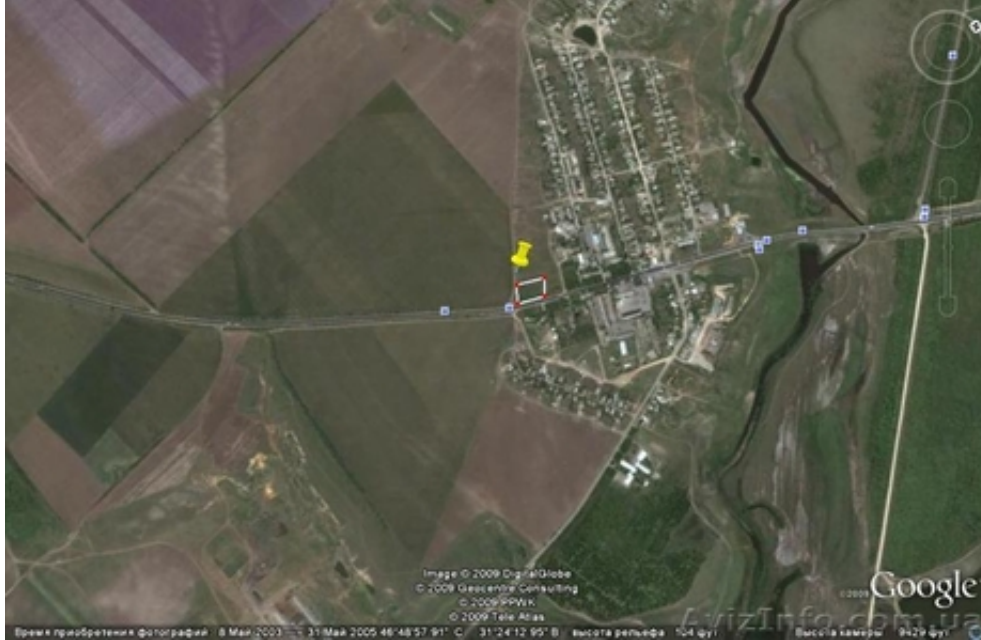

## Земельный участок фасад на трассе Одесса-Николаев середина пути (с. Красное,).

Одеса, Україна

Земельный участок фасад на трассе Одесса-Николаев середина пути (с. Красное, ). Под АЗС, придорожный комплекс, гостиницу, кафе, СТО. Площадь участка 0, 5 Га, вдоль трассы 80 метров, ровный, правильной формы, газ, электричество, канализация. На участке собственность, строение – склад. Участок находится в аренде на 49 лет, оформлен на юридическое лицо.