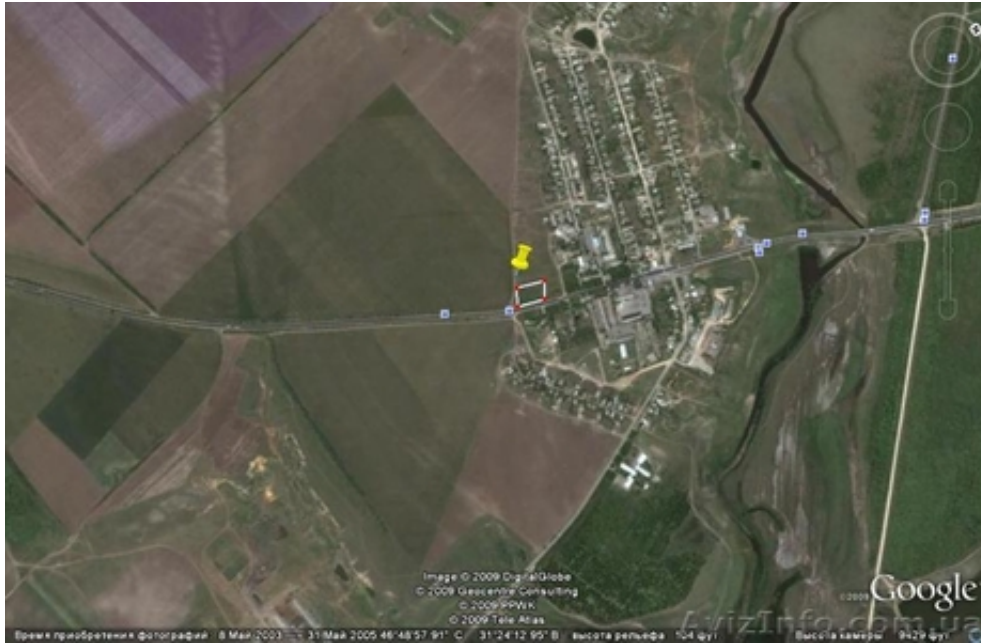

## Земельный участок фасад на трассе Одесса-Николаев середина пути (с. Красное,).

Одеса, Україна

Земельный участок фасад на трассе Одесса-Николаев середина пути (с. Красное, ). Под АЗС, придорожный комплекс, гостиницу, кафе, СТО. Площадь участка 0, 5 Га, вдоль трассы 80 метров, ровный, правильной формы, газ, электричество, канализация. На участке собственность, строение – склад. Участок находится в аренде на 49 лет, оформлен на юридическое лицо.