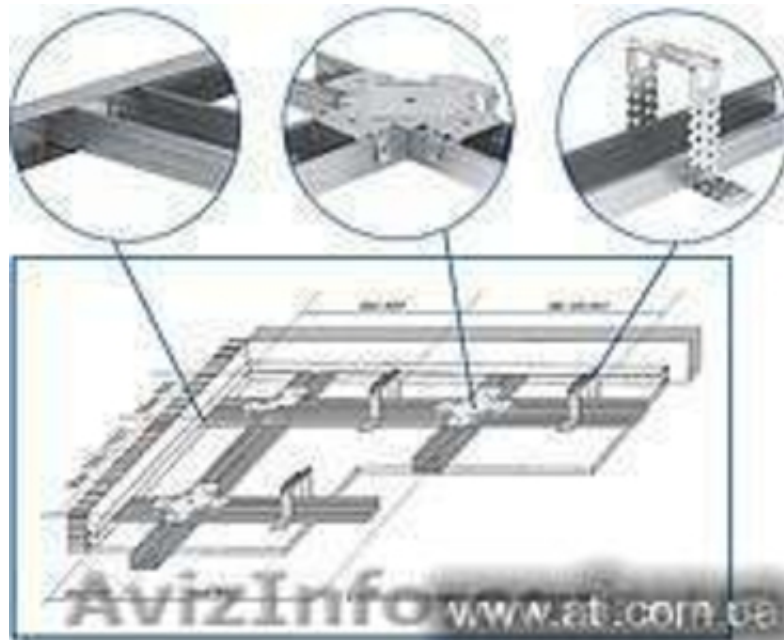

Профили для гипсокартона в Одессе

Одеса, Україна

Профили используются во всех категориях зданий жилых, общественных, промышленных и сельскохозяйственных. Служат для формирования каркасов, различных по конструкции и назначению, в том числе для сборных перегородок, облицовок и подвесных потолков. Каркасы в свою очередь являются жестким основанием для крепления гипсокартонных листов и продукции на их основе. Профиля CD, UD, UW, CW. Длина 3 и 4 метра. Толщина 0, 38, 0, 40, 0, 45, 0.50, 0, 55мм.