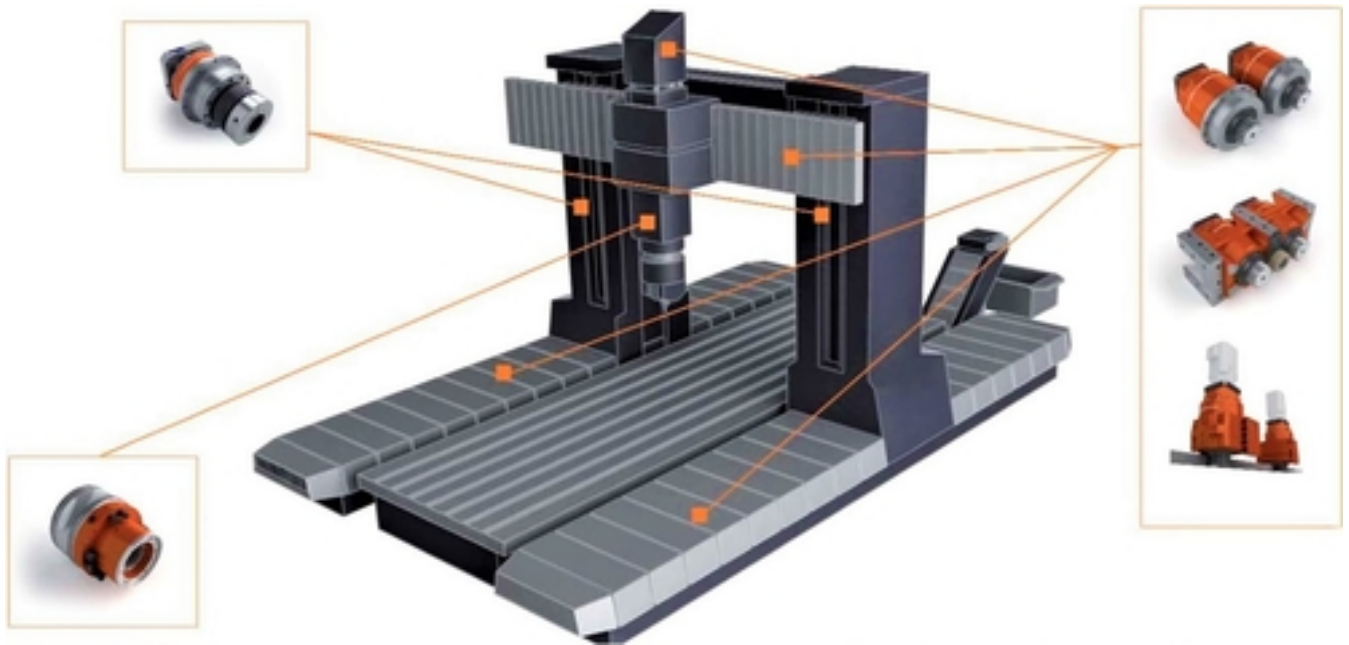

Без люфтова рейкова передача для верстатів

Одеса, Україна

redex andantex полный диапазон решений для приводов подач и шпинделей станков.

серия редукторов krg с механическим и электрическим преднатягом. оптимизированная по жесткости конструкция, идеально подходит для высокودинамичных линейных или вращающихся сервоосей

крутящий момент до 18 000 нм

серия dpr представляет собой многофункциональное устройство, поставляемое в виде корпусного узла машины.

электрический или механический предварительный натяг с нулевым люфтом

оптимизированная по жесткости конструкция, идеально подходит для любого типа линейной или вращающейся сервооси.

крутящий момент до 10 000 нм

серия sgr универсальное решение для приводов.

высокотехнологичный планетарный редуктор.