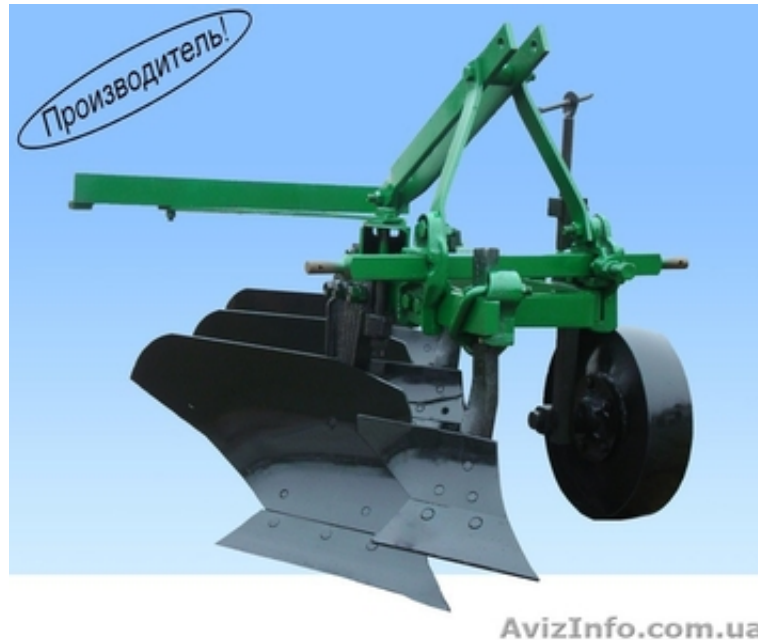

Плуг ПЛН 3-35 с предплужником. Производитель

Одеса, Україна

Плуг 3-35 с предплужниками, предназначен для пахоты почв под зерновые и технические культуры на глубину до 30 см. На плуге установлены полувинтовые отвалы, усиленный вал навески плуга.

Технические характеристики:

1. Ширина захвата плуга - 1,05 м.
2. Ширина захвата корпуса - 35 см.
3. Глубина пахоты - 18-30 см.
4. Просвет под рамой - 62 см.
5. Расстояние между корпусами - 80 см.
6. Масса плуга с предплужником - 475 кг.
7. Агрегируется с тракторами - МТЗ-80/82, ЮМЗ-80/82.