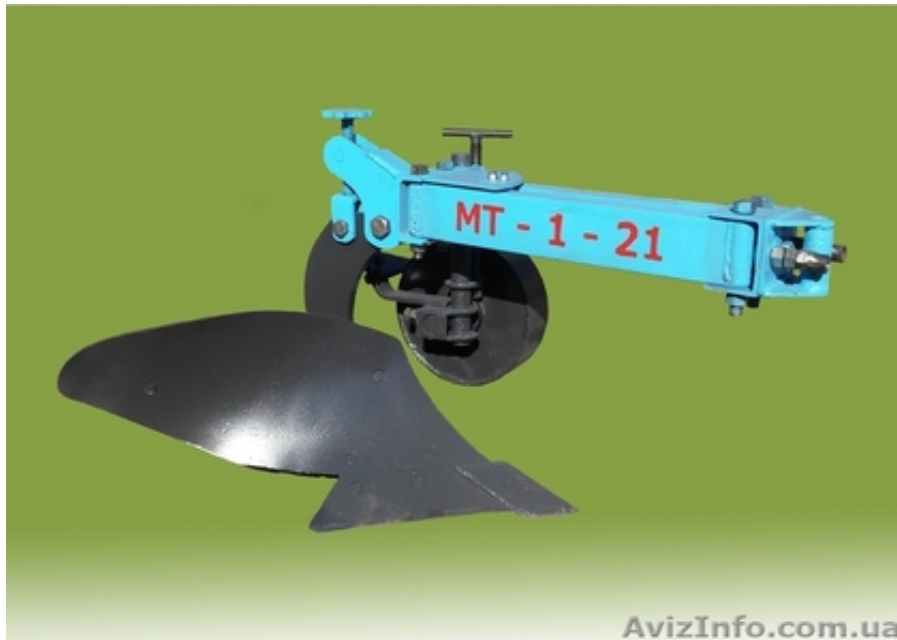

## Плуг мототракторный 1-корп.с колесом

Одеса, Україна

Характеристики 1- корпусного плуга:

1. Ширина захвата корпуса - 21 см
2. Глубина вспашки корпуса: 8 см - 20 см.
3. Высота просвета под рамой - 41 см
4. Вес - 43 кг.
5. Агрегатируется от 10 л.с.
6. Винтовой тип отвала (очень хорошо переворачивает почву, даже при малых скоростях).

---

Price: **2 776 грн.**

Тип оголошення:  
Продам, продаж, продаю

Торг: --

**Диамант Елена**

**063-770-5649**