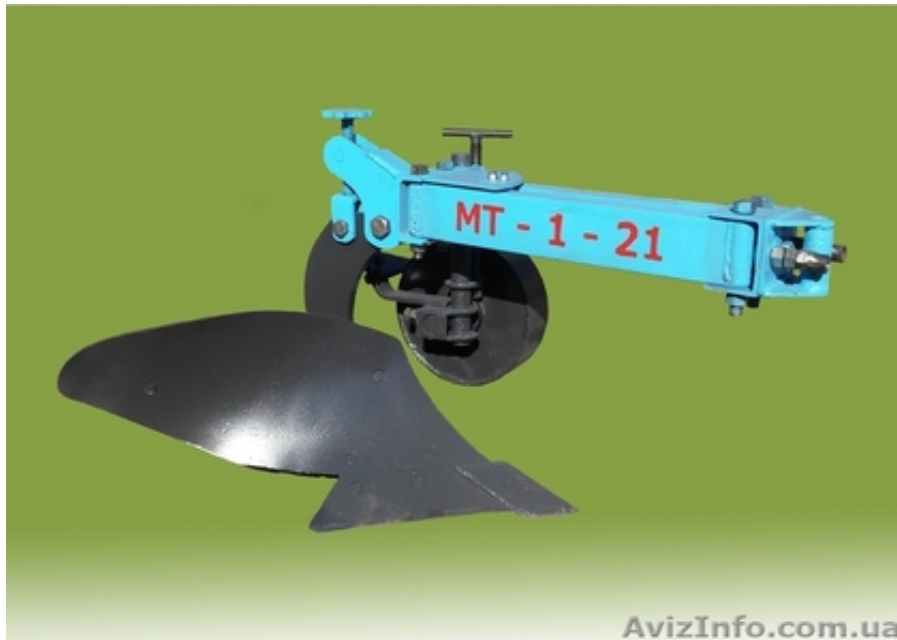

Плуг мототракторный 1-корп.с колесом

Одеса, Україна

Характеристики 1- корпусного плуга:

1. Ширина захвата корпуса - 21 см
2. Глубина вспашки корпуса: 8 см - 20 см.
3. Высота просвета под рамой - 41 см
4. Вес - 43 кг.
5. Агрегатируется от 10 л.с.
6. Винтовой тип отвала (очень хорошо переворачивает почву, даже при малых скоростях).

Price: **2 776 грн.**

Тип оголошення:
Продам, продаж, продаю

Торг: --

Диамант Елена

063-770-5649