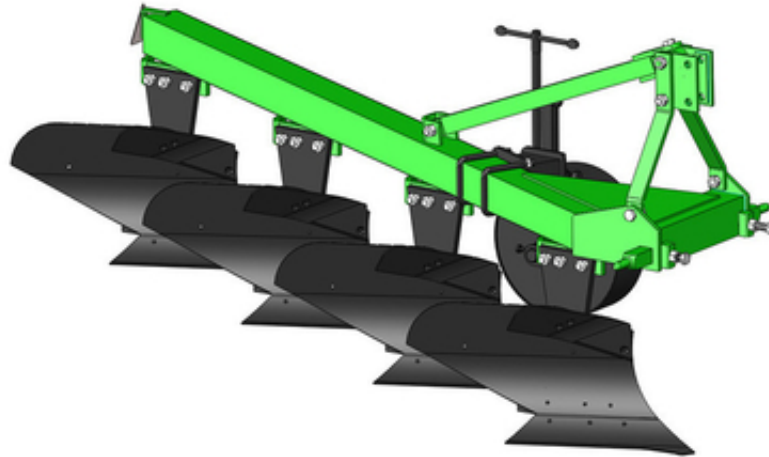

## Плуг 4-35 с углоснимом бороздной (МТЗ, ДТ-75)

AvizInfo.com.ua

Одеса, Україна

Наша фирма является одним из ведущих производителей с/х техники и запчастей к ней. А это значит, что мы не перепродаем запчасти, а конечному покупателю они достаются по стартовой цене.

Классический плуг 4-35 с углоснимом давно зарекомендовавший себя на рынке сельхозтехники и проверенный временем предназначен для пахоты почв под зерновые и технические культуры на глубину до 30 см.

Технические характеристики:

1. Ширина захвата плуга - 1,4 м.
2. Ширина захвата корпуса - 35 см.
3. Глубина пахоты - 18-30 см.
4. Просвет под рамой - 62 см.
5. Масса плуга - 550кг.
6. Агрегатируется с тракторами - МТЗ-892, МТЗ-920, МТЗ-1025, правые колеса которых во время работы находятся в борозде. При изготовлении запчастей были выдержаны все тех. процессы, использованы спец. стали. Гарантия качества 100 %.