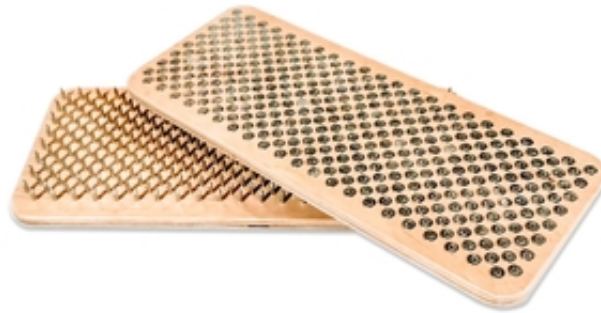

Дошка Садху 12 мм - відкритість Всесвіту

Одеса, Україна

Ця Серія має свою особливість, по-перше свою форму та розміщення цвяхів. Всі цвяхи сортовані. В цій серії вони розміщені ромбом і зворотна сторона цвяха відкрита. Така конструкція має ряд своїх переваг. Також ця модель покрита маслом для захисту та практичного використання.

Серія Бюджет Ромб відрізняється від Бюджет Квадрат тільки тим, що виріб має різне розміщення цвяхів. Зрештою, в комплект поставки входить:

- Дві дошки з набитими цвяхами, покриті маслом для захисту поверхні від вологи, пилу та бруду
- Інструкція із застосування Дошки Садху
- Картонна коробка у розмір виробу
- Пластикові вкладки для транспортування та захисту поверхонь дошки Садху від пошкоджень цвяхами при транспортуванні виробу – 4 шт.
- Корок для постійного захисту поверхонь Дошки Садху при складанні та зберіганні від подряпин та пошкоджень – 4 шт.

Технічні характеристики

- Серія: «Бюджет ромб»
- Кількість основ – 2 шт.
- Габаритні розміри основи 140*320 мм
- Підходить до 46 розміру стопи включно
- Відстань між цвяхами: 12 мм
- Вага 1350 г
- Кількість цвяхів: 540 шт.
- Розмітка - Ромб
- Наявність захисного покриття: масло.