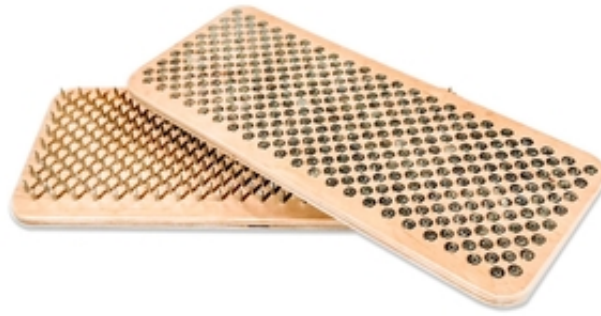

## Дошка Садху 12 мм - відкритість Всесвіту

Одеса, Україна

Ця Серія має свою особливість, по-перше свою форму та розміщення цвяхів. Всі цвяхи сортовані. В цій серії вони розміщені ромбом і зворотна сторона цвяха відкрита. Така конструкція має ряд своїх переваг. Також ця модель покрита маслом для захисту та практичного використання.

Серія Бюджет Ромб відрізняється від Бюджет Квадрат тільки тим, що виріб має різне розміщення цвяхів. Зрештою, в комплект поставки входить:

- Дві дошки з набитими цвяхами, покриті маслом для захисту поверхні від вологи, пилу та бруду
- Інструкція із застосування Дошки Садху
- Картонна коробка у розмір виробу
- Пластикові вкладки для транспортування та захисту поверхонь дошки Садху від пошкоджень цвяхами при транспортуванні виробу – 4 шт.
- Корок для постійного захисту поверхонь Дошки Садху при складанні та зберіганні від подряпин та пошкоджень – 4 шт.

Технічні характеристики

- Серія: «Бюджет ромб»
- Кількість основ – 2 шт.
- Габаритні розміри основи 140\*320 мм
- Підходить до 46 розміру стопи включно
- Відстань між цвяхами: 12 мм
- Вага 1350 г
- Кількість цвяхів: 540 шт.
- Розмітка - Ромб
- Наявність захисного покриття: масло.