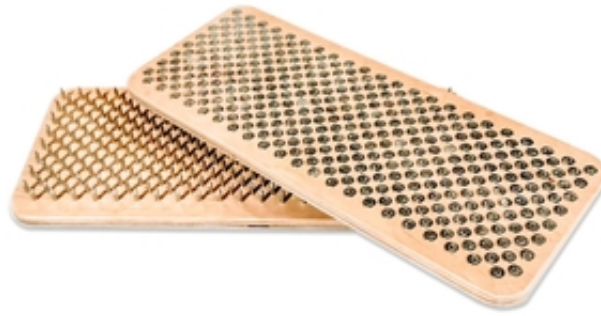

Дошка Садху 12 мм - відкритість Всесвіту

Одеса, Україна

Ця Серія має свою особливість, по-перше свою форму та розміщення цвяхів. Всі цвяхи сортовані. В цій серії вони розміщені ромбом і зворотна сторона цвяха відкрита. Така конструкція має ряд своїх переваг. Також ця модель покрита маслом для захисту та практичного використання.

Серія Бюджет Ромб відрізняється від Бюджет Квадрат тільки тим, що виріб має різне розміщення цвяхів. Зрештою, в комплект поставки входить:

- Дві дошки з набитими цвяхами, покриті маслом для захисту поверхні від вологи, пилу та бруду
- Інструкція із застосування Дошки Садху
- Картонна коробка у розмір виробу
- Пластикові вкладки для транспортування та захисту поверхонь дошки Садху від пошкоджень цвяхами при транспортуванні виробу – 4 шт.
- Корок для постійного захисту поверхонь Дошки Садху при складанні та зберіганні від подряпин та пошкоджень – 4 шт.

Технічні характеристики

- Серія: «Бюджет ромб»
- Кількість основ – 2 шт.
- Габаритні розміри основи 140*320 мм
- Підходить до 46 розміру стопи включно
- Відстань між цвяхами: 12 мм
- Вага 1350 г
- Кількість цвяхів: 540 шт.
- Розмітка - Ромб
- Наявність захисного покриття: масло.