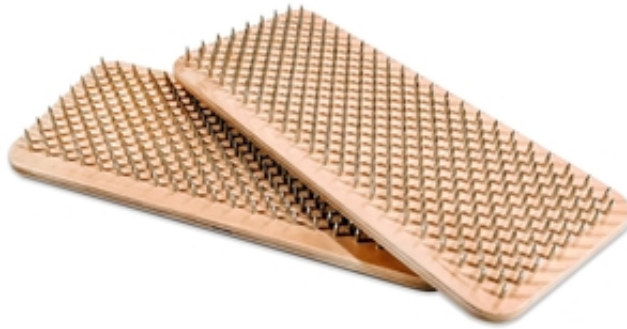

Дошка Садху 8 мм - для Починаючих

Одеса, Україна

Ця Серія має свою особливість, по-перше свою форму та розміщення цвяхів. Всі цвяхи сортовані. В цій серії вони розміщені ромбом і зворотна сторона цвяха відкрита. Така конструкція має ряд своїх переваг. Також ця модель покрита маслом для захисту та практичного використання.

Серія Бюджет Ромб відрізняється від Бюджет Квадрат тільки тим, що виріб має різне розміщення цвяхів. Зрештою, в комплект поставки входить:

- Дві дошки з набитими цвяхами, покриті маслом для захисту поверхні від вологи, пилу та бруду
- Інструкція із застосування Дошки Садху
- Картонна коробка у розмір виробу
- Пластикові вкладки для транспортування та захисту поверхонь дошки Садху від пошкоджень цвяхами при транспортуванні виробу – 4 шт.
- Корок для постійного захисту поверхонь Дошки Садху при складанні та зберіганні від подряпин та пошкоджень – 4 шт.

Технічні характеристики

- Серія: «Бюджет ромб»
- Кількість основ – 2 шт.
- Габаритні розміри основи 140*320 мм
- Підходить до 46 розміру стопи включно
- Відстань між цвяхами: 8 мм
- Вага 1350 г
- Кількість цвяхів: 1188 шт.
- Розмітка - Ромб
- Наявність захисного покриття: масло.