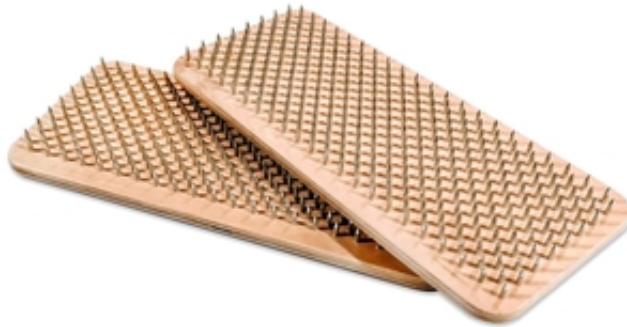

Дошка Садху 8 мм - для Починаючих

Одеса, Україна

Ця Серія має свою особливість, по-перше свою форму та розміщення цвяхів. Всі цвяхи сортовані. В цій серії вони розміщені ромбом і зворотна сторона цвяха відкрита. Така конструкція має ряд своїх переваг. Також ця модель покрита маслом для захисту та практичного використання.

Серія Бюджет Ромб відрізняється від Бюджет Квадрат тільки тим, що виріб має різне розміщення цвяхів. Зрештою, в комплект поставки входить:

- Дві дошки з набитими цвяхами, покриті маслом для захисту поверхні від вологи, пилу та бруду
- Інструкція із застосування Дошки Садху
- Картонна коробка у розмір виробу
- Пластикові вкладки для транспортування та захисту поверхонь дошки Садху від пошкоджень цвяхами при транспортуванні виробу – 4 шт.
- Корок для постійного захисту поверхонь Дошки Садху при складанні та зберіганні від подряпин та пошкоджень – 4 шт.

Технічні характеристики

- Серія: «Бюджет ромб»
- Кількість основ – 2 шт.
- Габаритні розміри основи 140*320 мм
- Підходить до 46 розміру стопи включно
- Відстань між цвяхами: 8 мм
- Вага 1350 г
- Кількість цвяхів: 1188 шт.
- Розмітка - Ромб
- Наявність захисного покриття: масло.