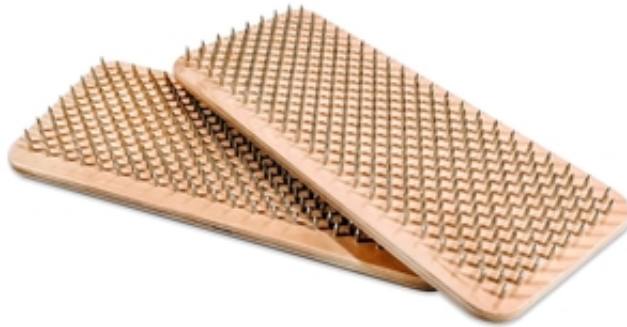

## Дошка Садху 8 мм - для Починаючих

Одеса, Україна

Ця Серія має свою особливість, по-перше свою форму та розміщення цвяхів. Всі цвяхи сортовані. В цій серії вони розміщені ромбом і зворотна сторона цвяха відкрита. Така конструкція має ряд своїх переваг. Також ця модель покрита маслом для захисту та практичного використання.

Серія Бюджет Ромб відрізняється від Бюджет Квадрат тільки тим, що виріб має різне розміщення цвяхів. Зрештою, в комплект поставки входить:

- Дві дошки з набитими цвяхами, покриті маслом для захисту поверхні від вологи, пилу та бруду
- Інструкція із застосування Дошки Садху
- Картонна коробка у розмір виробу
- Пластикові вкладки для транспортування та захисту поверхонь дошки Садху від пошкоджень цвяхами при транспортуванні виробу – 4 шт.
- Корок для постійного захисту поверхонь Дошки Садху при складанні та зберіганні від подряпин та пошкоджень – 4 шт.

Технічні характеристики

- Серія: «Бюджет ромб»
- Кількість основ – 2 шт.
- Габаритні розміри основи 140\*320 мм
- Підходить до 46 розміру стопи включно
- Відстань між цвяхами: 8 мм
- Вага 1350 г
- Кількість цвяхів: 1188 шт.
- Розмітка - Ромб
- Наявність захисного покриття: масло.