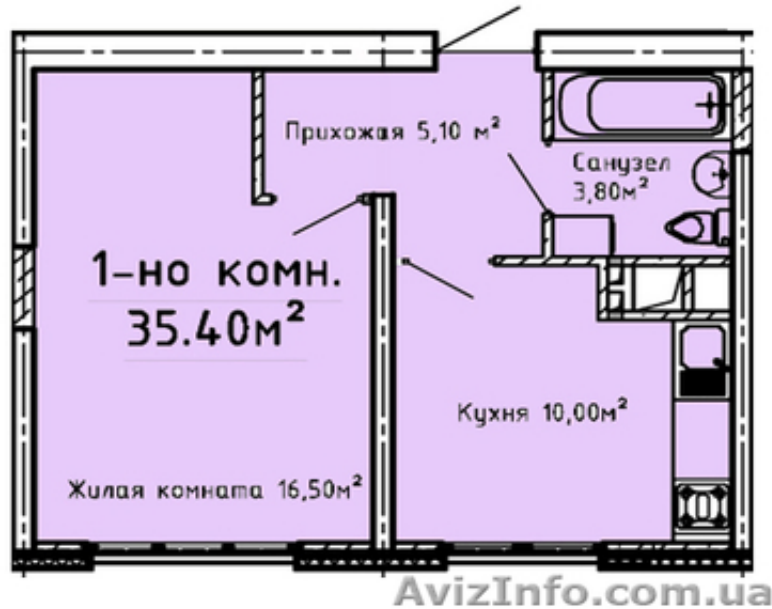

1 комн квартира Люстдорфская дор

Одеса, Україна

Зя ст. Люстдорфской дороги/ЖК «Альтаир»

1-комн. S = 36/17/10, 27000 у. е.

2-комн. S = 62/32/11, 50 300 у. е.

жилой комплекс (22 эт.)

Комплекс имеет огороженную охраняемую территорию и внутренний двор оборудованный детскими площадками и местами для отдыха. Также комплекс представляет: ландшафное озеленение, подземный паркинг, по внешнему периметру спланирована гостевая парковка.