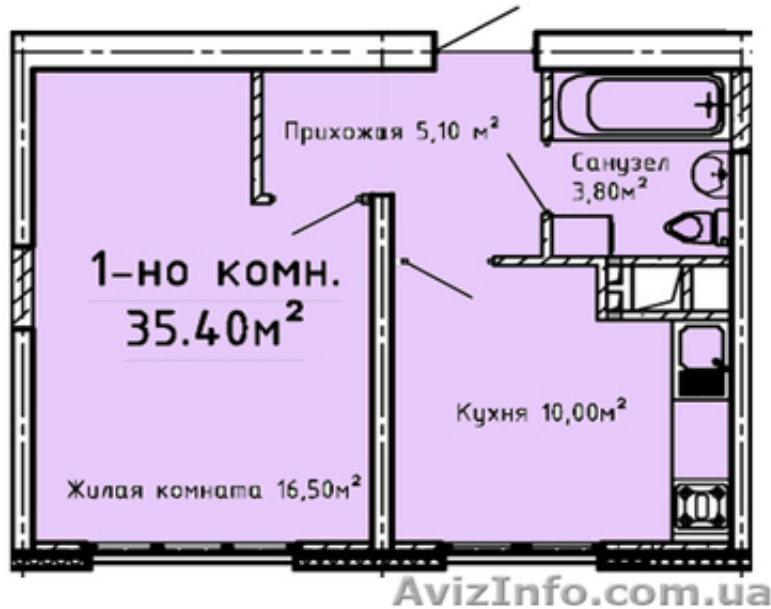

1 комн квартира Люстдорфская дор

Одеса, Україна

Зя ст. Люстдорфской дороги/ЖК «Альтаир»

1-комн. S = 36/17/10, 27000 у. е.

2-комн. S = 62/32/11, 50 300 у. е.

жилой комплекс (22 эт.)

Комплекс имеет огороженную охраняемую территорию и внутренний двор оборудованный детскими площадками и местами для отдыха. Также комплекс представляет: ландшафное озеленение, подземный паркинг, по внешнему периметру спланирована гостевая парковка.