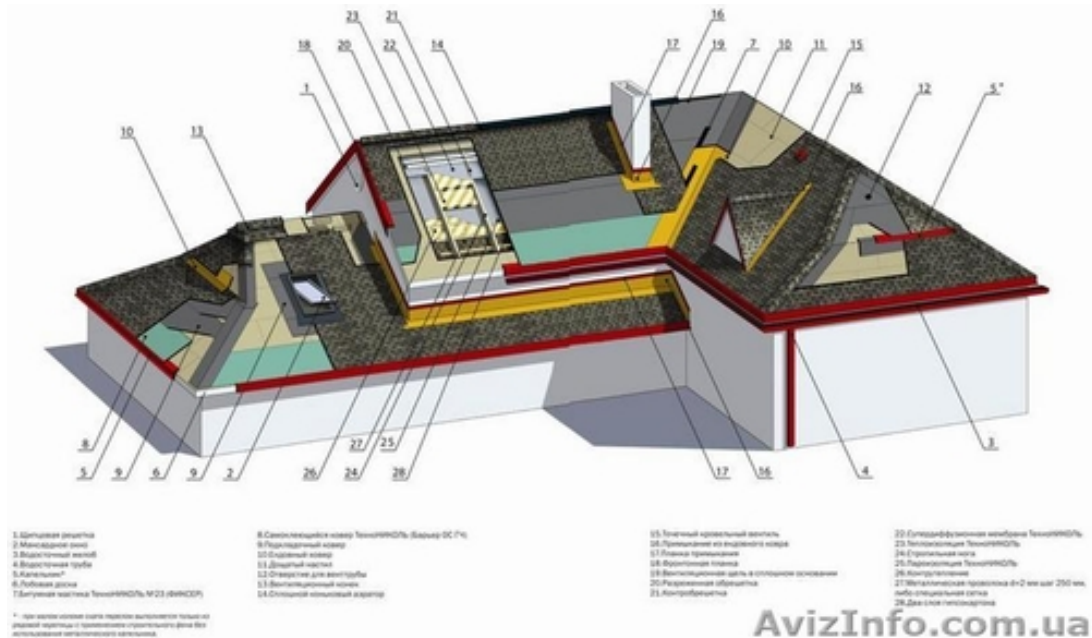

## Битумная черепица SHINGLAS

Одеса, Україна

Гибкая черепица SHINGLAS - современный кровельный материал, который разработан специалистами одной из крупнейших международных кровельных компаний "ТехноНИКОЛЬ" (Россия) и производится на новейшем оборудовании на заводах "Гаргжду МИДА" (Литва) и "Завод ШИНГЛАСА" (Рязань, РФ). Это материал, специально разработанный с учетом всех факторов, влияющих на надежность кровли в сложных климатических условиях России. Он вобрал в себя более чем десятилетний опыт компании ТехноНИКОЛЬ в создании, монтаже и эксплуатации крыш как в РФ, так и за ее пределами.