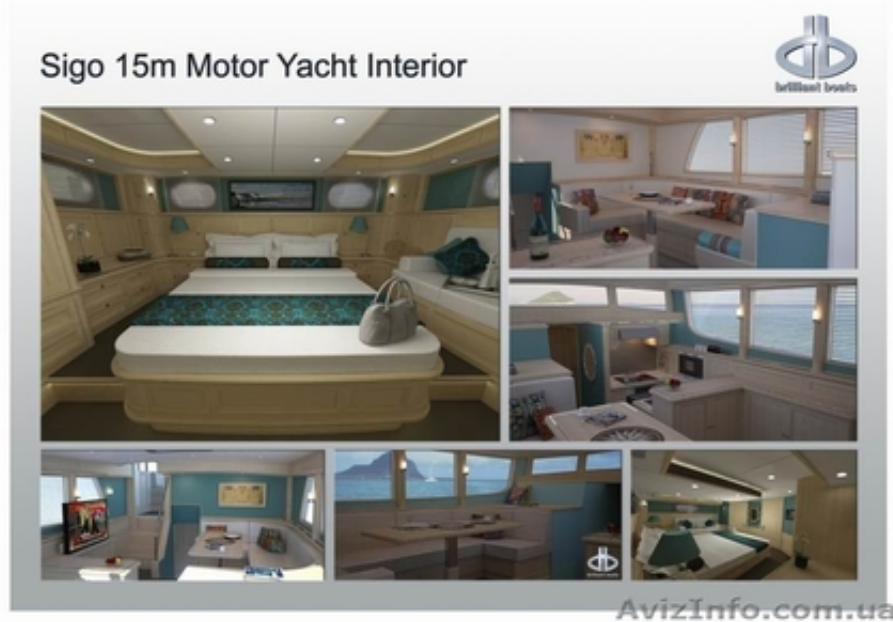

Строящаяся стальная экспедиционная океанская яхта

Одеса, Україна

Длина макс.: 14.98 m
 Длина по КВЛ: 14.17 m
 Ширина по КВЛ: 4.78 m
 Ширина макс.: 4.85 m
 Осадка: 1.43 m
 Водоизмещение: 43 т
 Скорость: 11.0 уз.
 Запас топлива: 5.35 m³
 Запас питьевой воды: 2.18 m³
 Фановые танки: 1.31 m³
 Спальных мест: 8 чел.

Двигатели: 2 x 86 HP Perkins Sabre (Англия)

Готовность: ошпаклёванный и грунтованный стальной корпус

G15-138 - стальная водоизмещающая круглоскулая моторная яхта неограниченного района плавания.

Проект яхты разработан опытным конструкторским бюро Ginton Naval Architects BV (Голландия). Интерьер - именитым дизайнерским бюро Brilliant Boats (Турция). Яхта может быть использована как для постоянного проживания, так и для длительных походов, а также в качестве представительского судна.

Яхта спроектирована под категорию «А» по СЕ (Conformite Europeenne) – с возможностью выхода в океан. На яхте устанавливаются самые современные судовые системы и оборудование, которые позволяют легко управлять одному человеку и длительное время находиться в автономном плавании. Предлагаемый тип и конструкция корпуса даёт ряд преимуществ:

встроенные танки для топлива и воды увеличенного объёма повышают дальность плавания
 носовой бульб и плавная круглая скула уменьшают сопротивление корпуса и дают экономию топлива
 максимально возможный полезный объём судна при длине 14, 98 м
 высота подволока около 2 метров во всех помещениях
 большая площадь остекления даёт обилие света во всех помещениях
 наклон вперёд переднего стекла ходовой рубки позволяет более комфортное управление судном в солнечную погоду и дождь
 четыре окна и сдвижной люк с электроприводами быстро превращает закрытую рубку в полуоткрытое помещение
 шлюпбалки на транце позволяют нести тендер длиной до 3 метров.
 Дальность хода (включая 25 % запаса) : при скорости 9, 5 узла - 1180 морских миль, 9, 0 узла - 1450 морских миль, 6, 5 узла - 2690 морских миль.