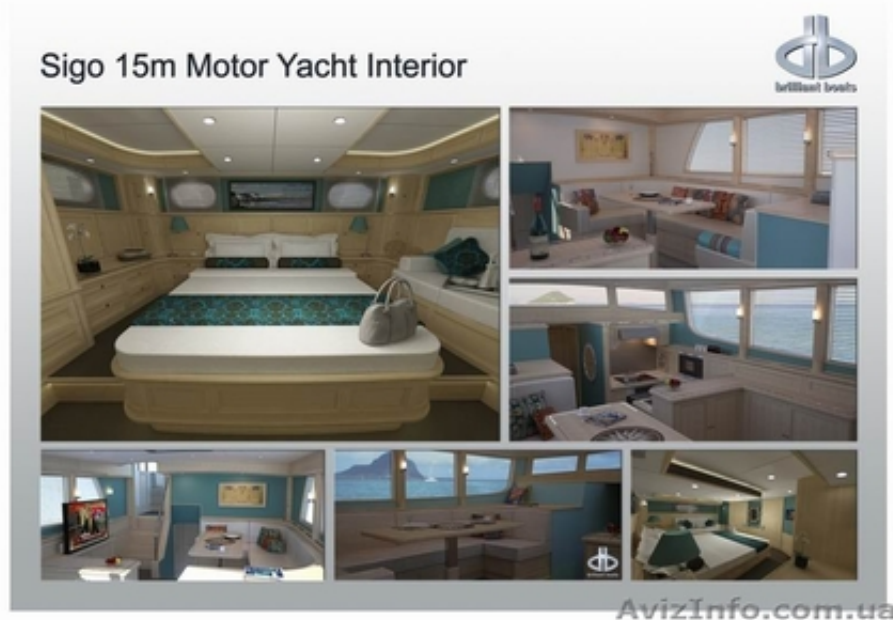

Строящаяся стальная экспедиционная океанская яхта

Одеса, Україна

Длина макс.: 14.98 m
 Длина по КВЛ: 14.17 m
 Ширина по КВЛ: 4.78 m
 Ширина макс.: 4.85 m
 Осадка: 1.43 m
 Водоизмещение: 43 т
 Скорость: 11.0 уз.
 Запас топлива: 5.35 m³
 Запас питьевой воды: 2.18 m³
 Фановые танки: 1.31 m³
 Спальных мест: 8 чел.

Двигатели: 2 x 86 HP Perkins Sabre (Англия)

Готовность: ошпаклёванный и грунтованный стальной корпус

G15-138 - стальная водоизмещающая круглоскулая моторная яхта неограниченного района плавания.

Проект яхты разработан опытным конструкторским бюро Ginton Naval Architects BV (Голландия). Интерьер - именитым дизайнерским бюро Brilliant Boats (Турция). Яхта может быть использована как для постоянного проживания, так и для длительных походов, а также в качестве представительского судна.

Яхта спроектирована под категорию «А» по СЕ (Conformite Europeenne) – с возможностью выхода в океан. На яхте устанавливаются самые современные судовые системы и оборудование, которые позволяют легко управлять одному человеку и длительное время находиться в автономном плавании. Предлагаемый тип и конструкция корпуса даёт ряд преимуществ:

встроенные танки для топлива и воды увеличенного объёма повышают дальность плавания
 носовой бульб и плавная круглая скула уменьшают сопротивление корпуса и дают экономию топлива
 максимально возможный полезный объём судна при длине 14, 98 м
 высота подволока около 2 метров во всех помещениях
 большая площадь остекления даёт обилие света во всех помещениях
 наклон вперёд переднего стекла ходовой рубки позволяет более комфортное управление судном в солнечную погоду и дождь
 четыре окна и сдвижной люк с электроприводами быстро превращает закрытую рубку в полуоткрытое помещение
 шлюпбалки на транце позволяют нести тендер длиной до 3 метров.
 Дальность хода (включая 25 % запаса) : при скорости 9, 5 узла - 1180 морских миль, 9, 0 узла - 1450 морских миль, 6, 5 узла - 2690 морских миль.