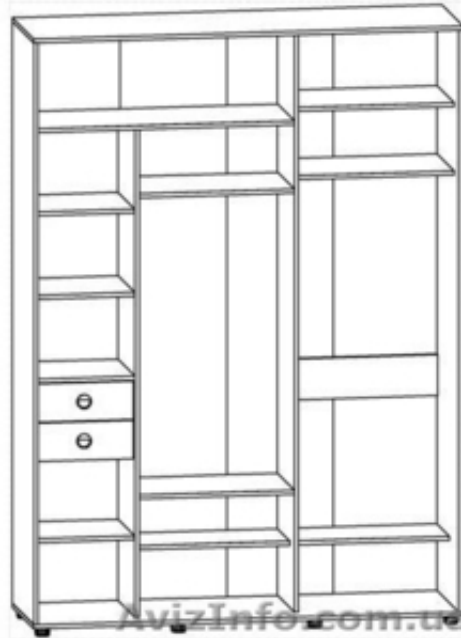

Шкаф купе, Купе-12, РТВ, Шкаф-купе трёхдверный.

Одеса, Україна

Шкаф купе, Купе-12, РТВ.

Краткие характеристики:

Шкаф-купе трёхдверный.

Размеры

длина / высота / глубина

1670 мм x 2330 мм x 486 мм

кромка АБС - 2 мм

В стандартном варианте только одна дверь - зеркало. Дополнительная зеркальная дверь - уточняйте цену.

Уточняйте цвета.

Price: **3 534 грн.**

Тип оголошення:
Продам, продаж, продаю

Торг: --