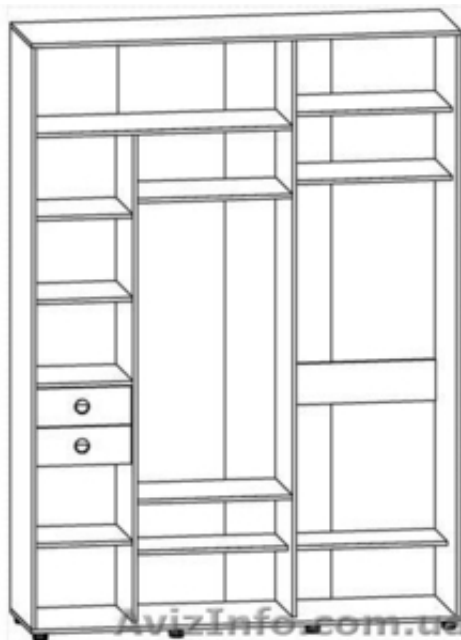

Шкаф купе, Купе-12, РТВ, Шкаф-купе трёхдверный.

Одеса, Україна

Шкаф купе, Купе-12, РТВ.

Краткие характеристики:

Шкаф-купе трёхдверный.

Размеры

длина / высота / глубина

1670 мм x 2330 мм x 486 мм

кромка АБС - 2 мм

В стандартном варианте только одна дверь - зеркало. Дополнительная зеркальная дверь - уточняйте цену.

Уточняйте цвета.

Price: **3 534 грн.**

Тип оголошення:
Продам, продаж, продаю

Торг: --