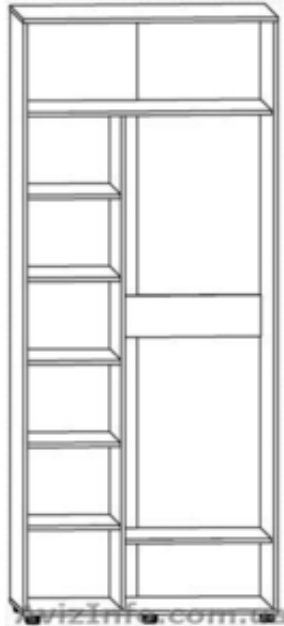

Шкаф купе, Купе-11, РТВ, Шкаф-купе двухдверный.

Одеса, Україна

Шкаф купе, Купе-11, РТВ.

Краткие характеристики:

Шкаф-купе двухдверный.

Размеры

длина / высота / глубина

982 мм x 2330 мм x 606 мм

кромка АБС - 2 мм

В стандартном варианте только одна дверь - зеркало. Дополнительная зеркальная дверь - уточняйте цену.

Уточняйте цвета.

Price: **2 825 грн.**Тип оголошення:
Продам, продаж, продаю

Торг: --