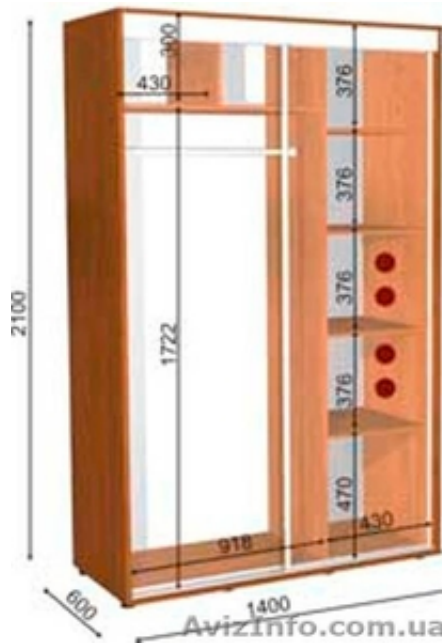

шкаф купе 140 60 210

Одеса, Україна

шкаф купе 140 60 210 цена 2503 грн

шкаф купе 140x60x210

Шкаф купе в стандартном размере:

высота 2100 мм,

глубина 600 мм,

ширина от 1000 до 2100 мм.

В стандарте входит 2 фасада: 2 зеркала, или 2 дсп, или 1 зеркало и 1 дсп.

цена указано на шкаф ширина 140

глубина 60

высота 210

песок за 1 фас- 251 грн

фото печать за 1 фас - 402 грн

Ящик на белых направляющих- 126 грн

Ящик на телескопических направляющих- 162 грн

Ящик нестандартных размеров- 207 грн

Дополнительная полка - 108 грн

Дополнительная труба- 63 грн

изменение цвета зеркала на графит или бронзу за 1 фасад- 306 грн