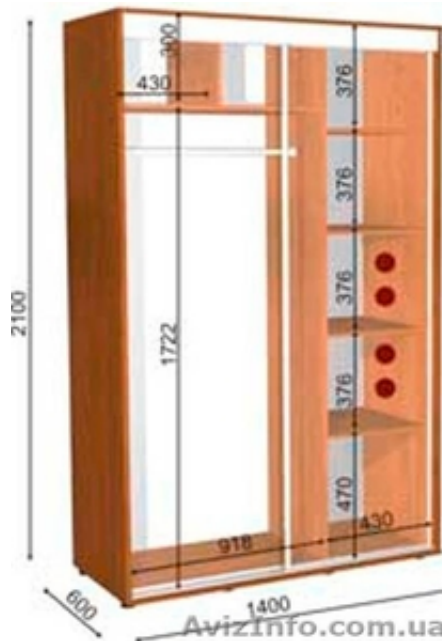

шкаф купе 140 60 210

Одеса, Україна

шкаф купе 140 60 210 цена 2503 грн

шкаф купе 140x60x210

Шкаф купе в стандартном размере:

высота 2100 мм,

глубина 600 мм,

ширина от 1000 до 2100 мм.

В стандарте входит 2 фасада: 2 зеркала, или 2 дсп, или 1 зеркало и 1 дсп.

цена указано на шкаф ширина 140

глубина 60

высота 210

песок за 1 фас- 251 грн

фото печать за 1 фас - 402 грн

Ящик на белых направляющих- 126 грн

Ящик на телескопических направляющих- 162 грн

Ящик нестандартных размеров- 207 грн

Дополнительная полка - 108 грн

Дополнительная труба- 63 грн

изменение цвета зеркала на графит или бронзу за 1 фасад- 306 грн