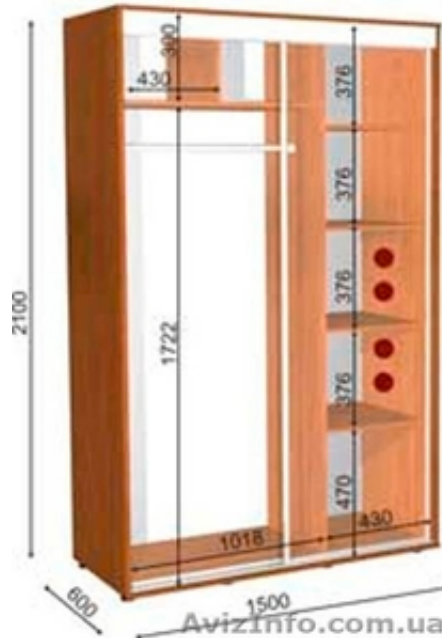

шкаф купе 150 60 210

Одеса, Україна

шкаф купе 150 60 210 цена 2603 грн

шкаф купе 150x60x210

Шкаф купе в стандартном размере:

высота 2100 мм,

глубина 600 мм,

ширина от 1000 до 2100 мм.

В стандарте входит 2 фасада: 2 зеркала, или 2 дсп, или 1 зеркало и 1 дсп.

цена указано на шкаф ширина 150

глубина 60

высота 210

песок за 1 фас- 269 грн

фото печать за 1 фас - 422 грн

Ящик на белых направляющих- 126 грн

Ящик на телескопических направляющих- 162 грн

Ящик нестандартных размеров- 207 грн

Дополнительная полка - 108 грн

Дополнительная труба- 63 грн

изменение цвета зеркала на графит или бронзу за 1 фасад- 306 грн