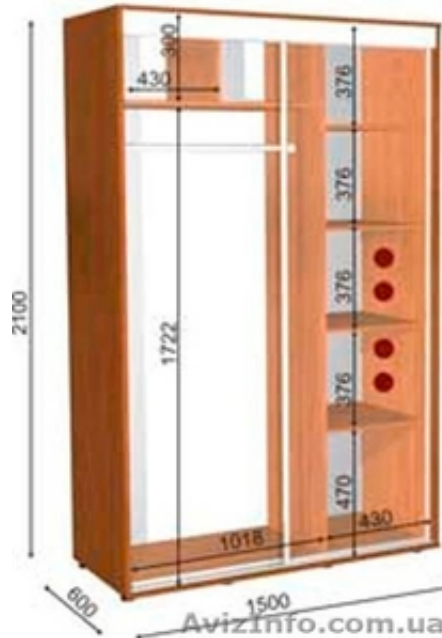

## шкаф купе 150 60 210

Одеса, Україна

шкаф купе 150 60 210 цена 2603 грн

шкаф купе 150x60x210

Шкаф купе в стандартном размере:

высота 2100 мм,

глубина 600 мм,

ширина от 1000 до 2100 мм.

В стандарте входит 2 фасада: 2 зеркала, или 2 дсп, или 1 зеркало и 1 дсп.

цена указано на шкаф ширина 150

глубина 60

высота 210

песок за 1 фас- 269 грн

фото печать за 1 фас - 422 грн

Ящик на белых направляющих- 126 грн

Ящик на телескопических направляющих- 162 грн

Ящик нестандартных размеров- 207 грн

Дополнительная полка - 108 грн

Дополнительная труба- 63 грн

изменение цвета зеркала на графит или бронзу за 1 фасад- 306 грн