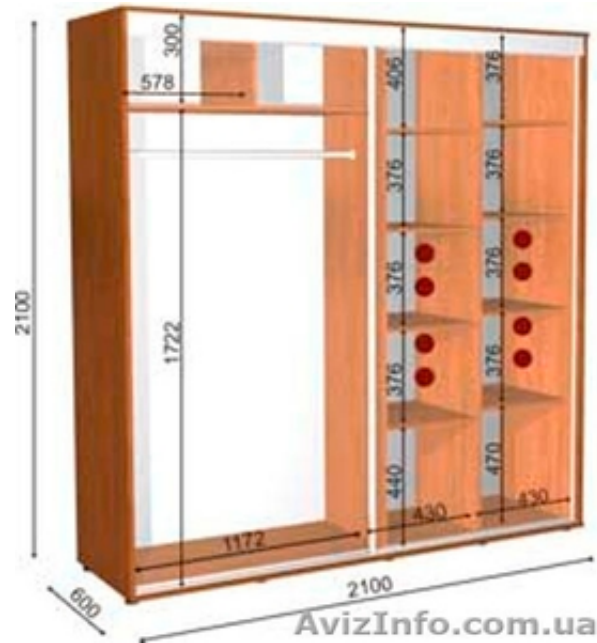

шкаф купе 210 60 210

Одеса, Україна

шкаф купе 210 60 210 цена 3358 грн

шкаф купе 210x60x210

Шкаф купе в стандартном размере:

высота 2100 мм,

глубина 600 мм,

ширина от 1000 до 2100 мм.

В стандарте входит 2 фасада: 2 зеркала, или 2 дсп, или 1 зеркало и 1 дсп.

цена указано на шкаф ширина 210

глубина 60

высота 210

песок за 1 фас- 383 грн

фото печать за 1 фас - 599 грн

Ящик на белых направляющих- 126 грн

Ящик на телескопических направляющих- 162 грн

Ящик нестандартных размеров- 207 грн

Дополнительная полка - 108 грн

Дополнительная труба- 63 грн

изменение цвета зеркала на графит или бронзу за 1 фасад- 306 грн