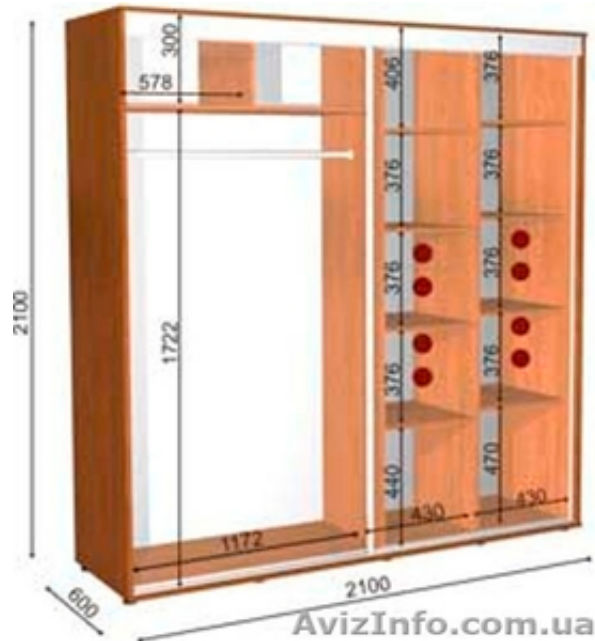

шкаф купе 210 60 210

Одеса, Україна

шкаф купе 210 60 210 цена 3358 грн

шкаф купе 210x60x210

Шкаф купе в стандартном размере:

высота 2100 мм,

глубина 600 мм,

ширина от 1000 до 2100 мм.

В стандарте входит 2 фасада: 2 зеркала, или 2 дсп, или 1 зеркало и 1 дсп.

цена указано на шкаф ширина 210

глубина 60

высота 210

песок за 1 фас- 383 грн

фото печать за 1 фас - 599 грн

Ящик на белых направляющих- 126 грн

Ящик на телескопических направляющих- 162 грн

Ящик нестандартных размеров- 207 грн

Дополнительная полка - 108 грн

Дополнительная труба- 63 грн

изменение цвета зеркала на графит или бронзу за 1 фасад- 306 грн