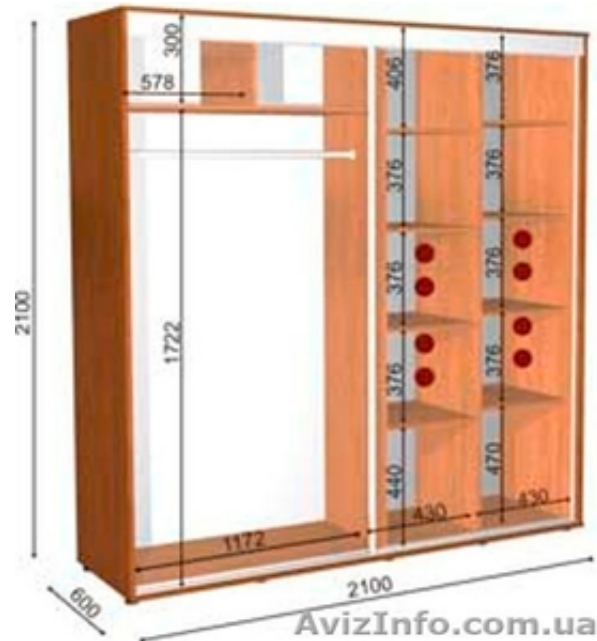

шкаф купе 210 60 210

Одеса, Україна

шкаф купе 210 60 210 цена 3358 грн

шкаф купе 210x60x210

Шкаф купе в стандартном размере:

высота 2100 мм,

глубина 600 мм,

ширина от 1000 до 2100 мм.

В стандарте входит 2 фасада: 2 зеркала, или 2 дсп, или 1 зеркало и 1 дсп.

цена указано на шкаф ширина 210

глубина 60

высота 210

песок за 1 фас- 383 грн

фото печать за 1 фас - 599 грн

Ящик на белых направляющих- 126 грн

Ящик на телескопических направляющих- 162 грн

Ящик нестандартных размеров- 207 грн

Дополнительная полка - 108 грн

Дополнительная труба- 63 грн

изменение цвета зеркала на графит или бронзу за 1 фасад- 306 грн