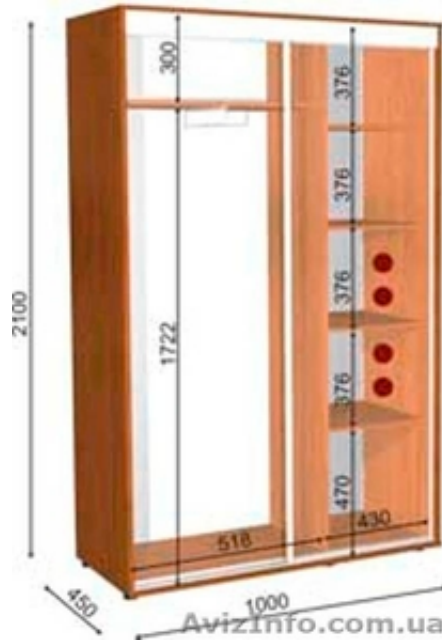

шкаф купе 100 45 210

Одеса, Україна

шкаф купе 100 45 210 цена 1912 грн

шкаф купе 100x45x210

Шкаф купе в стандартном размере:

высота 2100 мм,

глубина 450 мм,

ширина от 1000 до 2100 мм.

В стандарте входит 2 фасада: 2 зеркала, или 2 дсп, или 1 зеркало и 1 дсп.

цена указано на шкаф ширина 100

глубина 45

высота 210

песок за 1 фас- 175 грн

фото печать за 1 фас - 285 грн

Ящик на белых направляющих- 126 грн

Ящик на телескопических направляющих- 162 грн

Ящик нестандартных размеров- 207 грн

Дополнительная полка - 108 грн

Дополнительная труба- 63 грн

изменение цвета зеркала на графит или бронзу за 1 фасад- 306 грн