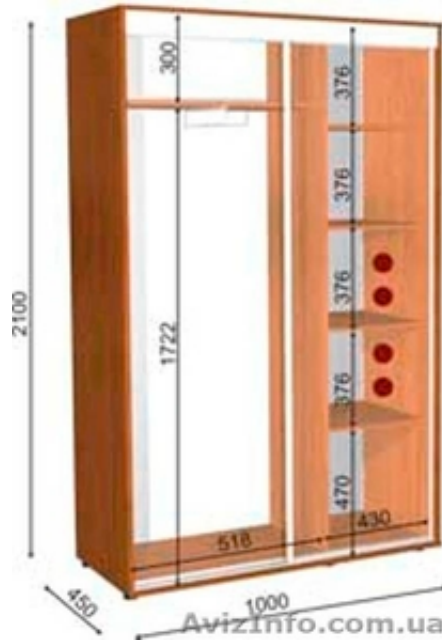

## шкаф купе 100 45 210

Одеса, Україна

шкаф купе 100 45 210 цена 1912 грн

шкаф купе 100x45x210

Шкаф купе в стандартном размере:

высота 2100 мм,

глубина 450 мм,

ширина от 1000 до 2100 мм.

В стандарте входит 2 фасада: 2 зеркала, или 2 дсп, или 1 зеркало и 1 дсп.

цена указано на шкаф ширина 100

глубина 45

высота 210

песок за 1 фас- 175 грн

фото печать за 1 фас - 285 грн

Ящик на белых направляющих- 126 грн

Ящик на телескопических направляющих- 162 грн

Ящик нестандартных размеров- 207 грн

Дополнительная полка - 108 грн

Дополнительная труба- 63 грн

изменение цвета зеркала на графит или бронзу за 1 фасад- 306 грн