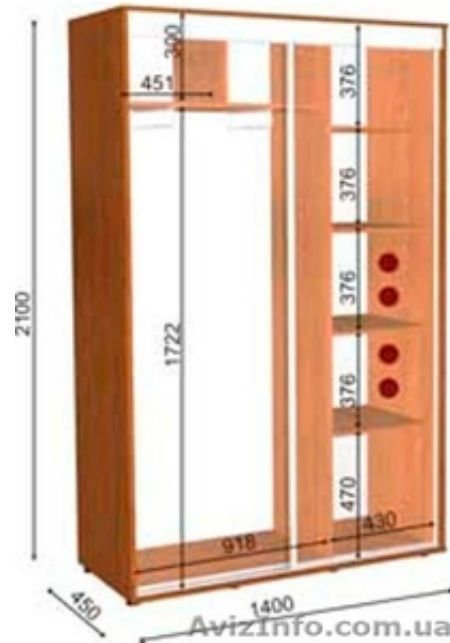

## шкаф купе 140 45 210

Одеса, Україна

шкаф купе 140 45 210 цена 2299 грн

шкаф купе 140x45x210

Шкаф купе в стандартном размере:

высота 2100 мм,

глубина 450 мм,

ширина от 1000 до 2100 мм.

В стандарте входит 2 фасада: 2 зеркала, или 2 дсп, или 1 зеркало и 1 дсп.

цена указано на шкаф ширина 140

глубина 45

высота 210

песок за 1 фас- 251 грн

фото печать за 1 фас - 402 грн

Ящик на белых направляющих- 126 грн

Ящик на телескопических направляющих- 162 грн

Ящик нестандартных размеров- 207 грн

Дополнительная полка - 108 грн

Дополнительная труба- 63 грн

изменение цвета зеркала на графит или бронзу за 1 фасад- 306 грн