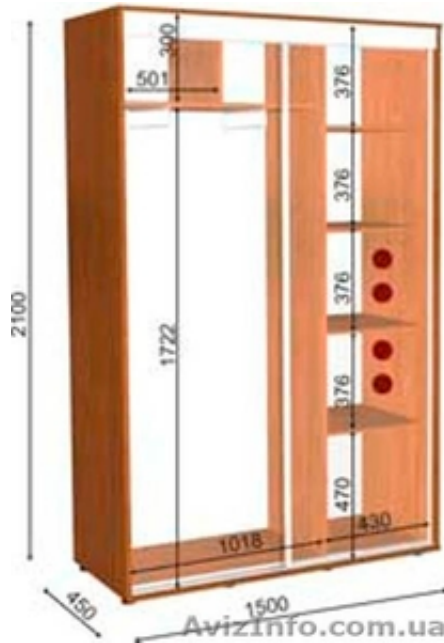

шкаф купе 150 45 210

Одеса, Україна

шкаф купе 150 45 210 цена 2391 грн

шкаф купе 150x45x210

Шкаф купе в стандартном размере:

высота 2100 мм,

глубина 450 мм,

ширина от 1000 до 2100 мм.

В стандарте входит 2 фасада: 2 зеркала, или 2 дсп, или 1 зеркало и 1 дсп.

цена указано на шкаф ширина 150

глубина 45

высота 210

песок за 1 фас- 269 грн

фото печать за 1 фас - 422 грн

Ящик на белых направляющих- 126 грн

Ящик на телескопических направляющих- 162 грн

Ящик нестандартных размеров- 207 грн

Дополнительная полка - 108 грн

Дополнительная труба- 63 грн

изменение цвета зеркала на графит или бронзу за 1 фасад- 306 грн