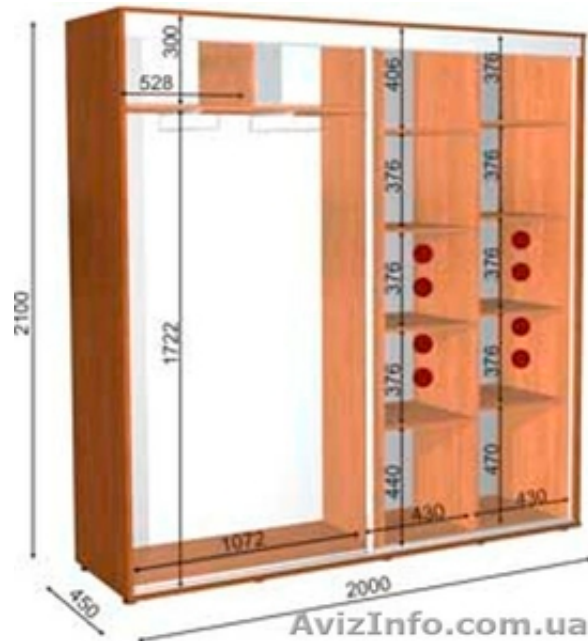

шкаф купе 200 45 210

Одеса, Україна

шкаф купе 200 45 210 цена 2963 грн

шкаф купе 200x45x210

Шкаф купе в стандартном размере:

высота 2100 мм,

глубина 450 мм,

ширина от 1000 до 2100 мм.

В стандарте входит 2 фасада: 2 зеркала, или 2 дсп, или 1 зеркало и 1 дсп.

цена указано на шкаф ширина 200

глубина 45

высота 210

песок за 1 фас- 365 грн

фото печать за 1 фас - 569 грн

Ящик на белых направляющих- 126 грн

Ящик на телескопических направляющих- 162 грн

Ящик нестандартных размеров- 207 грн

Дополнительная полка - 108 грн

Дополнительная труба- 63 грн

изменение цвета зеркала на графит или бронзу за 1 фасад- 306 грн