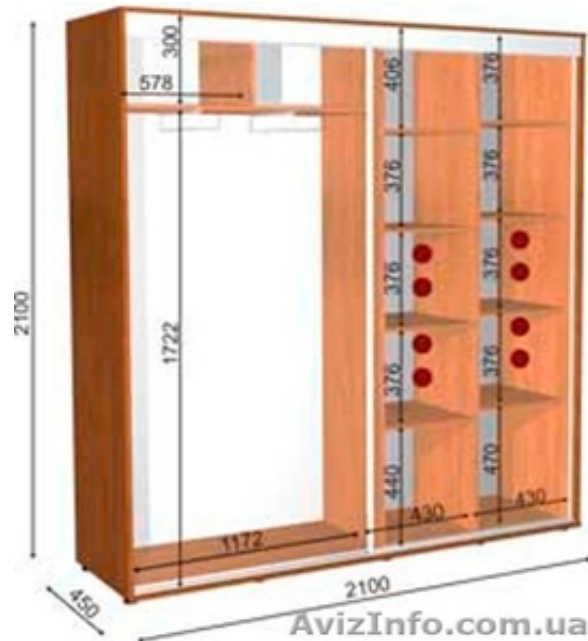

шкаф купе 210 45 210

Одеса, Україна

шкаф купе 210 45 210 цена 3056 грн

шкаф купе 210x45x210

Шкаф купе в стандартном размере:

высота 2100 мм,

глубина 450 мм,

ширина от 1000 до 2100 мм.

В стандарте входит 2 фасада: 2 зеркала, или 2 дсп, или 1 зеркало и 1 дсп.

цена указано на шкаф ширина 210

глубина 45

высота 210

песок за 1 фас- 383 грн

фото печать за 1 фас - 599 грн

Ящик на белых направляющих- 126 грн

Ящик на телескопических направляющих- 162 грн

Ящик нестандартных размеров- 207 грн

Дополнительная полка - 108 грн

Дополнительная труба- 63 грн

изменение цвета зеркала на графит или бронзу за 1 фасад- 306 грн