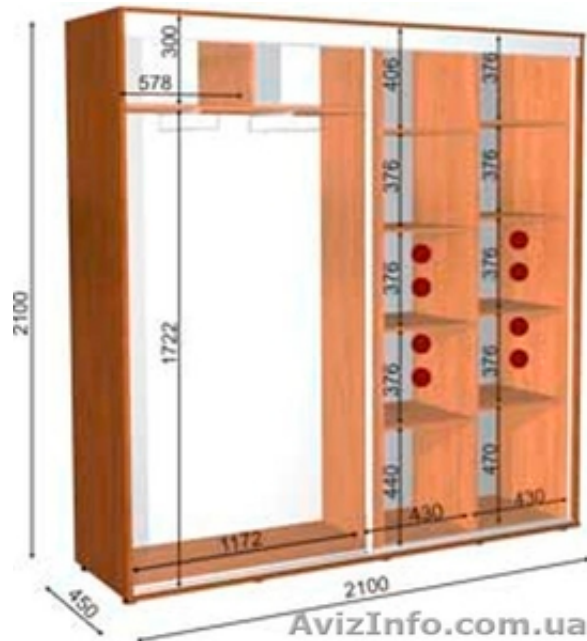

шкаф купе 210 45 210

Одеса, Україна

шкаф купе 210 45 210 цена 3056 грн

шкаф купе 210x45x210

Шкаф купе в стандартном размере:

высота 2100 мм,

глубина 450 мм,

ширина от 1000 до 2100 мм.

В стандарте входит 2 фасада: 2 зеркала, или 2 дсп, или 1 зеркало и 1 дсп.

цена указано на шкаф ширина 210

глубина 45

высота 210

песок за 1 фас- 383 грн

фото печать за 1 фас - 599 грн

Ящик на белых направляющих- 126 грн

Ящик на телескопических направляющих- 162 грн

Ящик нестандартных размеров- 207 грн

Дополнительная полка - 108 грн

Дополнительная труба- 63 грн

изменение цвета зеркала на графит или бронзу за 1 фасад- 306 грн