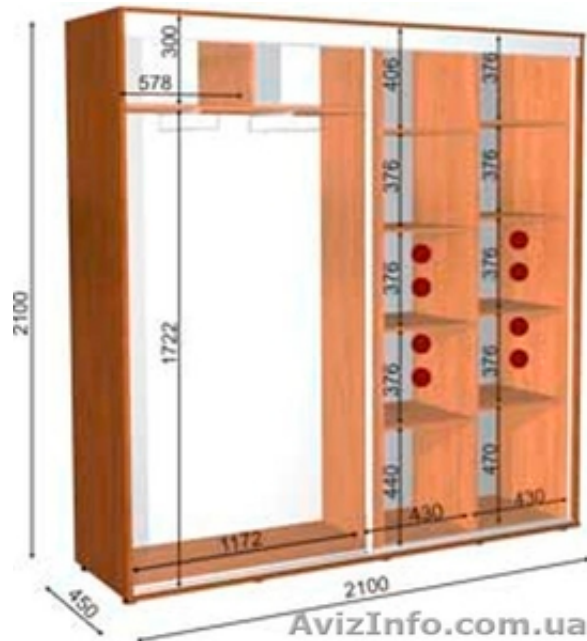

## шкаф купе 210 45 210

Одеса, Україна

шкаф купе 210 45 210 цена 3056 грн

шкаф купе 210x45x210

Шкаф купе в стандартном размере:

высота 2100 мм,

глубина 450 мм,

ширина от 1000 до 2100 мм.

В стандарте входит 2 фасада: 2 зеркала, или 2 дсп, или 1 зеркало и 1 дсп.

цена указано на шкаф ширина 210

глубина 45

высота 210

песок за 1 фас- 383 грн

фото печать за 1 фас - 599 грн

Ящик на белых направляющих- 126 грн

Ящик на телескопических направляющих- 162 грн

Ящик нестандартных размеров- 207 грн

Дополнительная полка - 108 грн

Дополнительная труба- 63 грн

изменение цвета зеркала на графит или бронзу за 1 фасад- 306 грн