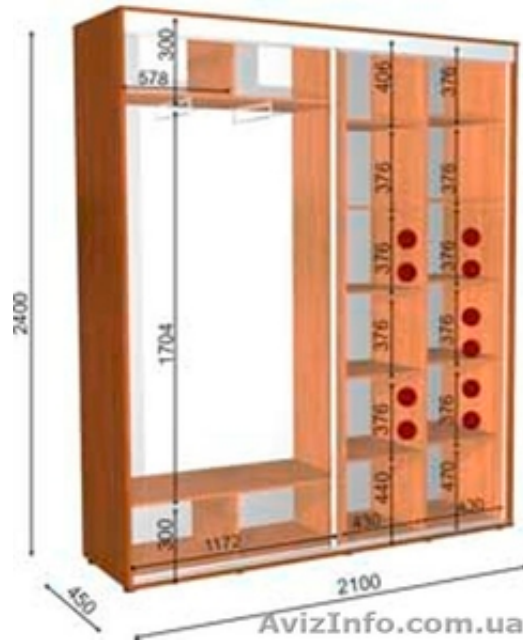

шкаф купе 210 45 240

Одеса, Україна

шкаф купе 210 45 240 цена 3813 грн

шкаф купе 210x45x240

Шкаф купе в стандартном размере:

высота 2400 мм,

глубина 450 мм,

ширина от 1000 до 2100 мм.

В стандарте входит 2 фасада: 2 зеркала, или 2 дсп, или 1 зеркало и 1 дсп.

цена указано на шкаф ширина 200

глубина 45

высота 240

песок за 1 фас- 336 грн

фото печать за 1 фас - 520 грн

Ящик на белых направляющих- 126 грн

Ящик на телескопических направляющих- 162 грн

Ящик нестандартных размеров- 207 грн

Дополнительная полка - 108 грн

Дополнительная труба- 63 грн

изменение цвета зеркала на графит или бронзу за 1 фасад- 306 грн