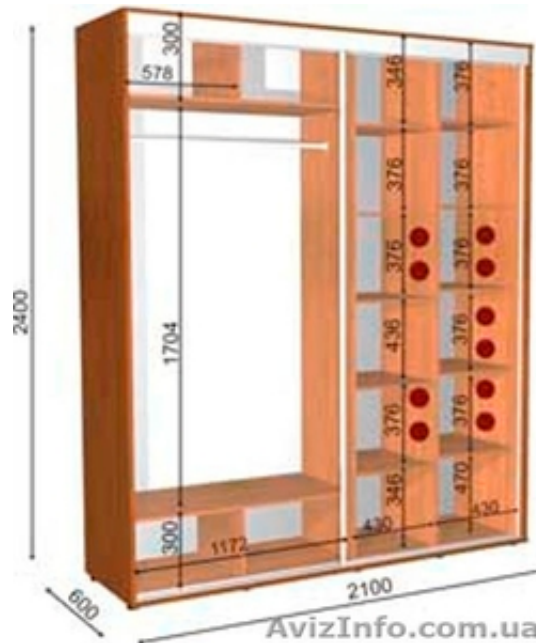

шкаф купе 210 60 240

Одеса, Україна

шкаф купе 210 60 240 цена 3661 грн

шкаф купе 210x60x240

Шкаф купе в стандартном размере:

высота 2400 мм,

глубина 600 мм,

ширина от 1000 до 2100 мм.

В стандарте входит 2 фасада: 2 зеркала, или 2 дсп, или 1 зеркало и 1 дсп.

цена указано на шкаф ширина 200

глубина 60

высота 240

песок за 1 фас- 444 грн

фото печать за 1 фас - 677 грн

Ящик на белых направляющих- 126 грн

Ящик на телескопических направляющих- 162 грн

Ящик нестандартных размеров- 207 грн

Дополнительная полка - 108 грн

Дополнительная труба- 63 грн

изменение цвета зеркала на графит или бронзу за 1 фасад- 306 грн