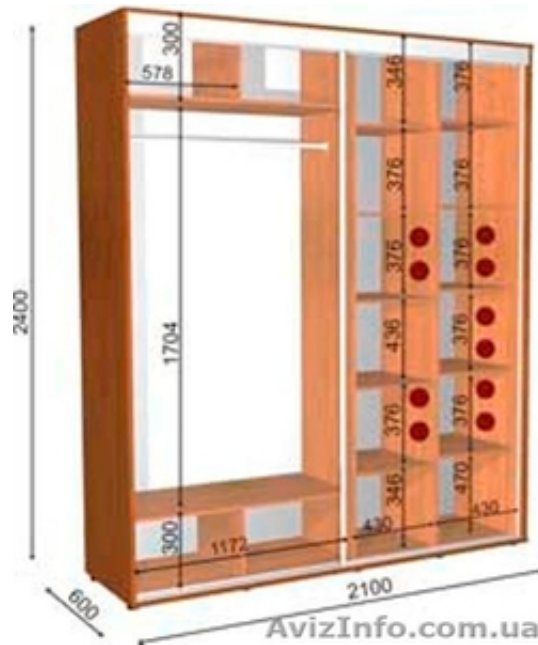

шкаф купе 210 60 240

Одеса, Україна

шкаф купе 210 60 240 цена 3661 грн

шкаф купе 210x60x240

Шкаф купе в стандартном размере:

высота 2400 мм,

глубина 600 мм,

ширина от 1000 до 2100 мм.

В стандарте входит 2 фасада: 2 зеркала, или 2 дсп, или 1 зеркало и 1 дсп.

цена указано на шкаф ширина 200

глубина 60

высота 240

песок за 1 фас- 444 грн

фото печать за 1 фас - 677 грн

Ящик на белых направляющих- 126 грн

Ящик на телескопических направляющих- 162 грн

Ящик нестандартных размеров- 207 грн

Дополнительная полка - 108 грн

Дополнительная труба- 63 грн

изменение цвета зеркала на графит или бронзу за 1 фасад- 306 грн