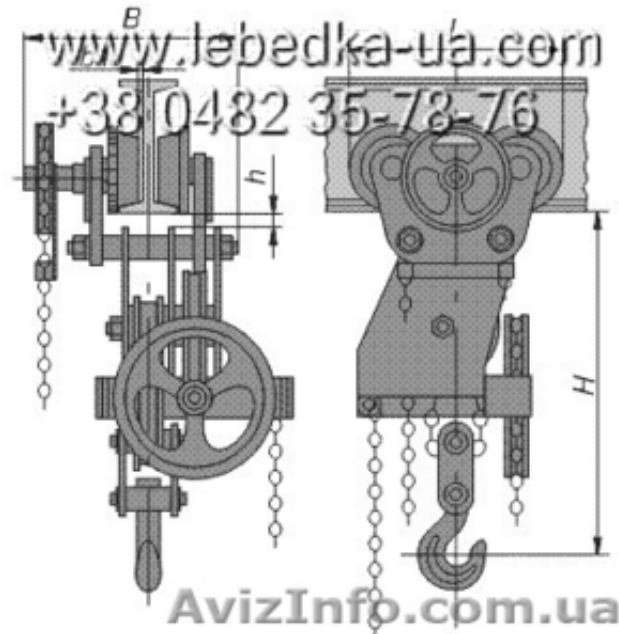

## Таль ручная червячная г/п 1-10 тонн предназначена для подъема груза (тельфер)

Одеса, Україна

Тали ручные червячные предназначены для подъема и передвижения груза по подвесному монорельсовому пути двутаврового профиля при производстве ремонтных, монтажных, строительных и других работ. Тали применяются в качестве механизма подъема и механизма передвижения груза для ручного однобалочного крана. Изготавливаются в обычном и взрывобезопасном исполнении, для умеренного и тропического климата.

Грузоподъемность, т: 1; 2; 3; 2; 5; 8

Высота подъема, м: 3; 6; 9; 12

Price: Договірна

Тип оголошення:  
Продам, продаж, продаю

Торг: доречний

Укрмаштрейд УКРМАШТРЕЙД

0482357876

Одесса