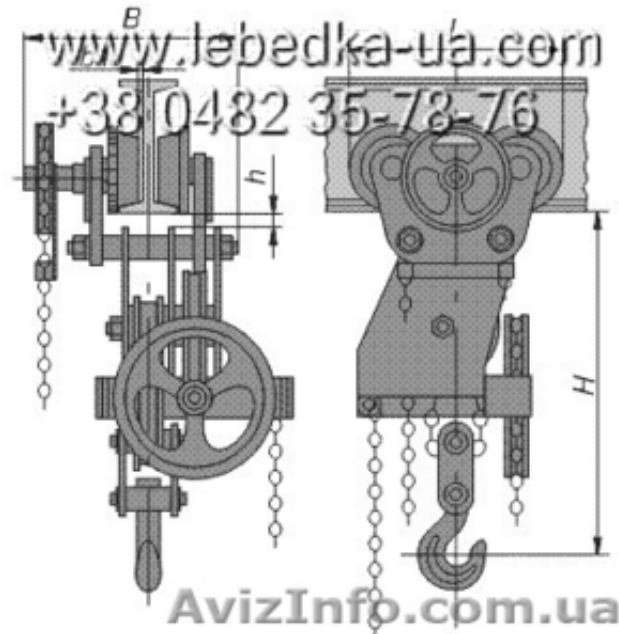

Таль ручная червячная г/п 1-10 тонн предназначена для подъема груза (тельфер)

Одеса, Україна

Тали ручные червячные предназначены для подъема и передвижения груза по подвесному монорельсовому пути двутаврового профиля при производстве ремонтных, монтажных, строительных и других работ. Тали применяются в качестве механизма подъема и механизма передвижения груза для ручного однобалочного крана. Изготавливаются в обычном и взрывобезопасном исполнении, для умеренного и тропического климата.

Грузоподъемность, т: 1; 2; 3; 2; 5; 8

Высота подъема, м: 3; 6; 9; 12

Price: Договірна

Тип оголошення:
Продам, продаж, продаю

Торг: доречний

Укрмаштрейд УКРМАШТРЕЙД

0482357876

Одесса