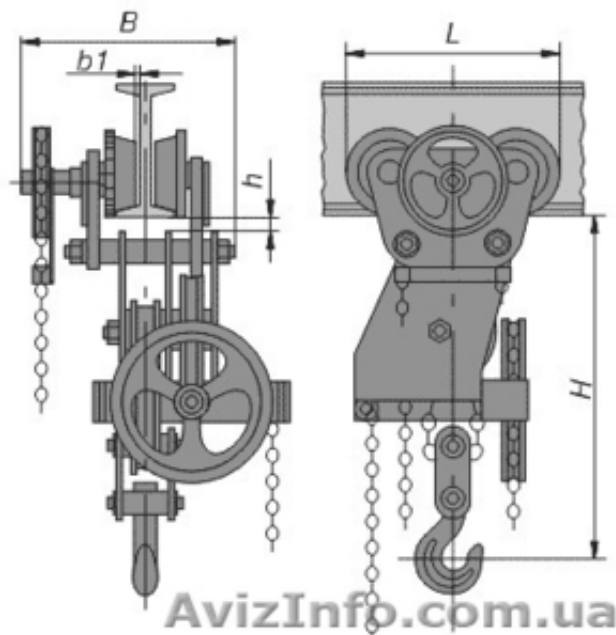

Тали ручные червячные передвижные

Одеса, Україна

Тали предназначены для подъема и передвижения груза по подвесному или рельсовому пути двутаврового профиля при производстве ремонтных, монтажных, строительных и других работ. Тали применяются в качестве механизма подъема и механизма передвижения груза для ручного однобалочного крана. Изготавливаются в обычном и взрывобезопасном исполнении, для умеренного и тропического климата.