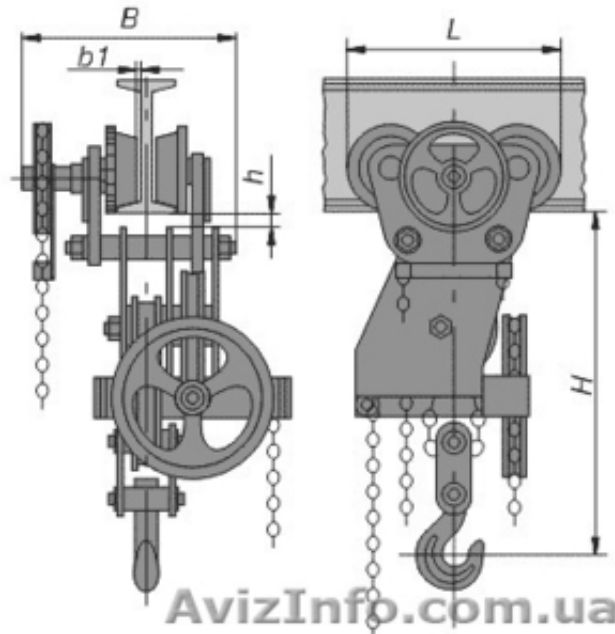

## Тали ручные червячные передвижные

Одеса, Україна

Тали предназначены для подъема и передвижения груза по подвесному или рельсовому пути двутаврового профиля при производстве ремонтных, монтажных, строительных и других работ. Тали применяются в качестве механизма подъема и механизма передвижения груза для ручного однобалочного крана. Изготавливаются в обычном и взрывобезопасном исполнении, для умеренного и тропического климата.