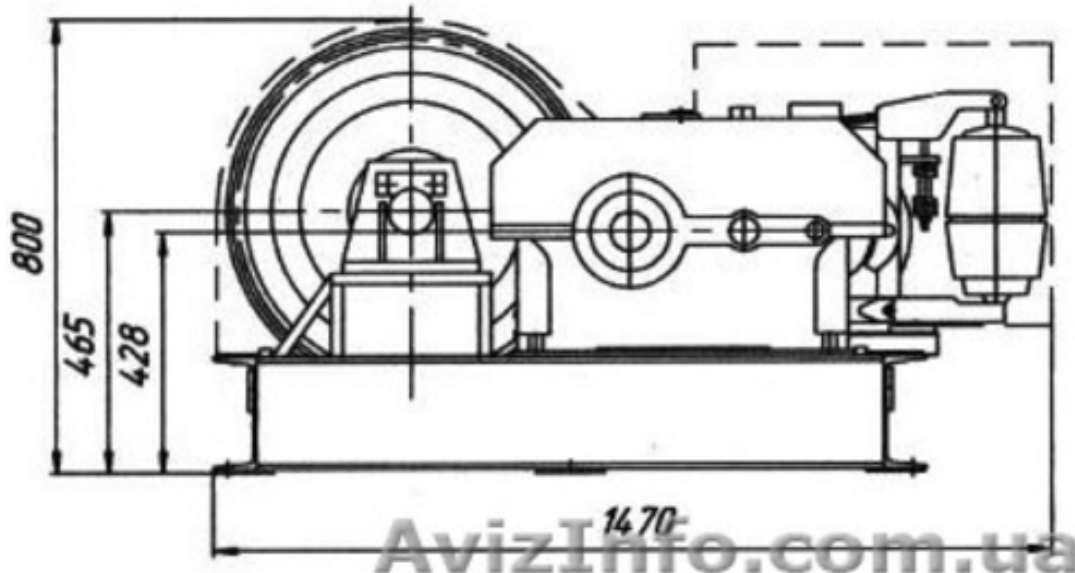

## Лебедка электрическая монтажная ЛМ-5, ЛМ-5А , грузоподъемность 5 тонн.

Одеса, Україна

Лебедка ЛМ-5А применяется не только для передвижения грузов, а и может быть использована для комплектации различных подъемных устройств. Эта лебедка применяется при монтажных, строительных и многих других видах работ. г/п - 5т; Расчетная канатоемкость, 250м. Это надежная и удобная электрическая лебедка для монтажных работ. Реализуем также лебедки электрические типа ЛМ-1, ЛМ-1А, ЛМ-2, ЛМ-2А, ЛМ-3, 2, ЛМ-3, 2А, ЛМ-5, ЛМ-5А с тяговым усилием от 1 т до 10 тонн .