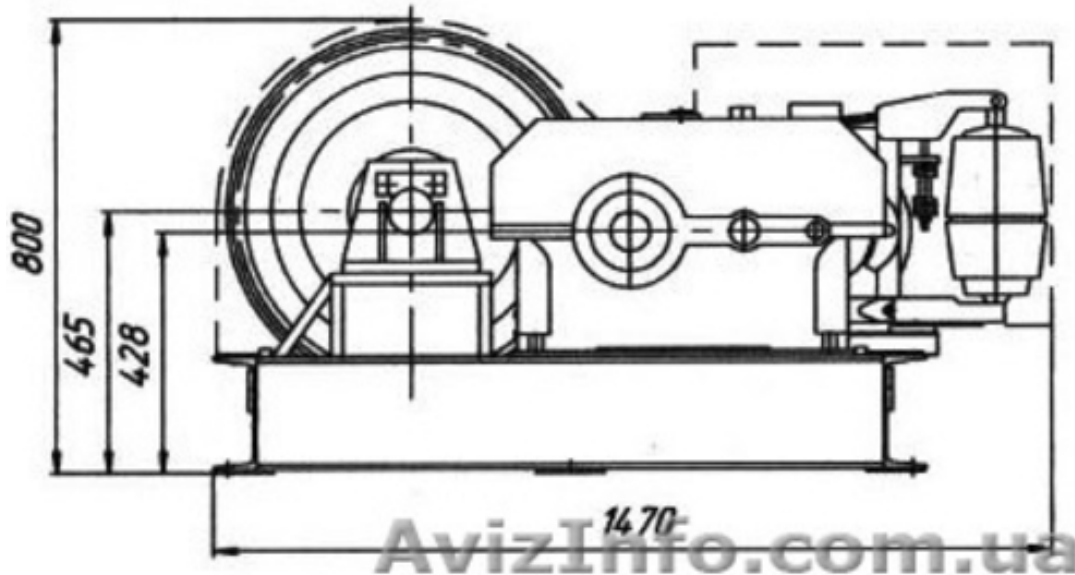

## Лебедка электрическая монтажная ЛМ-5, ЛМ-5А , грузоподъемность 5 тонн.

Одеса, Україна

Лебедка ЛМ-5А применяется не только для передвижения грузов, а и может быть использована для комплектации различных подъемных устройств. Эта лебедка применяется при монтажных, строительных и многих других видах работ. г/п - 5т; Расчетная канатоемкость, 250м. Это надежная и удобная электрическая лебедка для монтажных работ. Реализуем также лебедки электрические типа ЛМ-1, ЛМ-1А, ЛМ-2, ЛМ-2А, ЛМ-3, 2, ЛМ-3, 2А, ЛМ-5, ЛМ-5А с тяговым усилием от 1 т до 10 тонн .