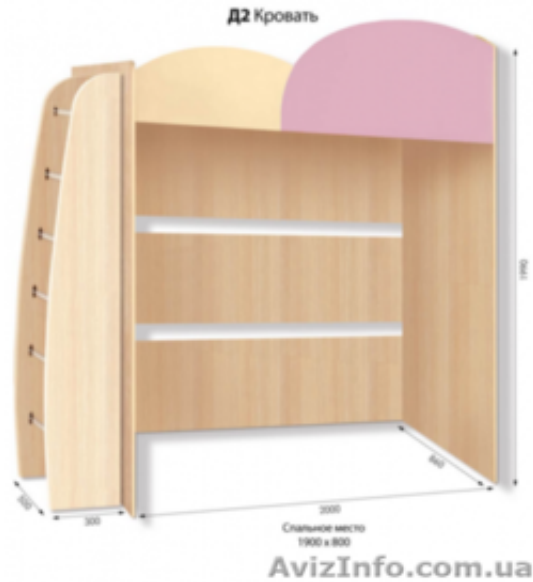

## Двухъярусная детская кровать с приставной лестницей

Одеса, Україна

Кровать Дисней D2 подойдет даже в маленькую комнату и будет надежным местом для сна ваших детей!

Габаритные размеры: 2000 x 860 x 1990

Спальное место: 1900 x 800

Приставная лестница: 500 x 300 x 1990

Материал: ДСП

По всем интересующим вопросам звоните по указанному номеру телефона.

Price: **3 300 грн.**

Тип оголошення:  
Продам, продаж, продаю