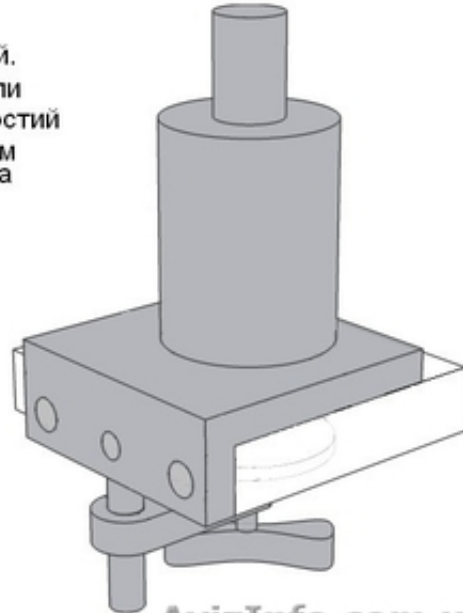

Мебельный универсальный кондуктор

Мебельный кондуктор сверлильно-присадочный. Применяется с дрелью или шуруповёртом для отверстий \varnothing до 35 мм и расстоянием до 34 мм от торца щита до центра отверстия.

Минификс, Рафикс (VB), ТАВ, Петля и др.

г.Одесса
тел. +38 0679881365

<http://www.youtube.com/watch?v=SbkSfYGggR4&feature=youtu.be>

Одеса, Україна

Мебельный кондуктор сверлильно-присадочный. Применяется с дрелью или шуруповёртом для отверстий $d=$ до 35 мм и расстоянием до 34 мм от торца щита до центра отверстия. Минификс, Рафикс (VB), ТАВ, Петля и др. Мебельный сверлильно-присадочный универсальный кондуктор будет вам хорошим помощником в изготовлении и сборки мебели.