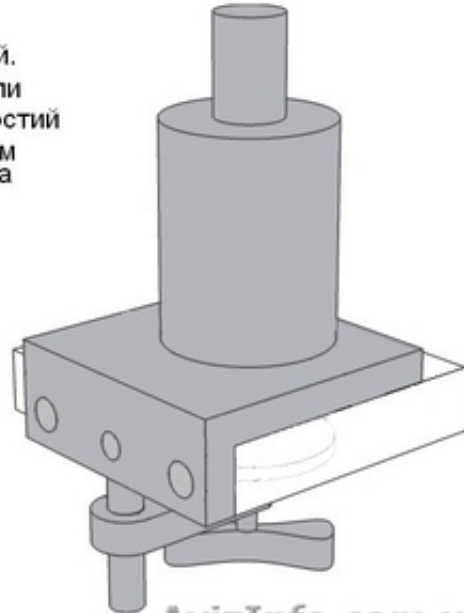

Мебельный универсальный кондуктор

Мебельный кондуктор сверлильно-присадочный. Применяется с дрелью или шуруповёртом для отверстий \varnothing до 35 мм и расстоянием до 34 мм от торца щита до центра отверстия.

Минификс, Рафикс (VB), ТАВ, Петля и др.

г.Одесса
тел. +38 0679881365

<http://www.youtube.com/watch?v=SbkSfYGggR4&feature=youtu.be> AvizInfo.com.ua

Одеса, Україна

Мебельный кондуктор сверлильно-присадочный. Применяется с дрелью или шуруповёртом для отверстий $d=$ до 35 мм и расстоянием до 34 мм от торца щита до центра отверстия. Минификс, Рафикс (VB), ТАВ, Петля и др. Мебельный сверлильно-присадочный универсальный кондуктор будет вам хорошим помощником в изготовлении и сборки мебели.